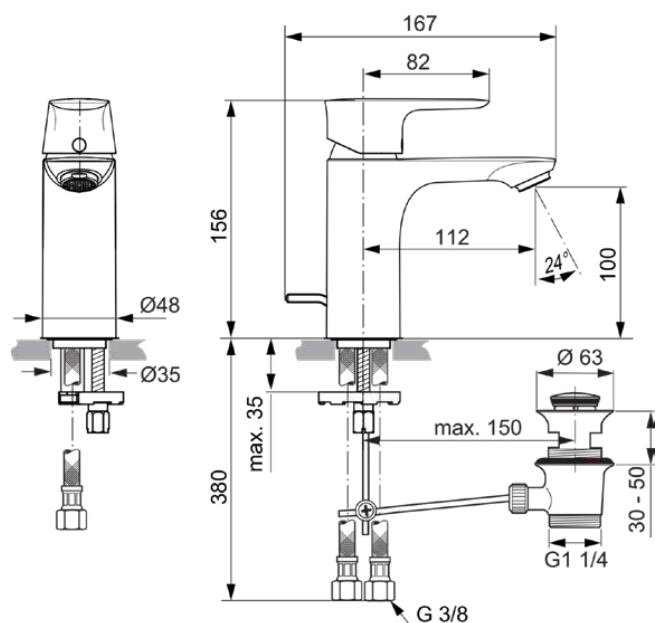

CONNECT AIR

A7021GN

CONNECT AIR | Waschtischarmatur 48x167x156 mm, 112 mm vertikaler Abstand bis Mitte Auslauf in silver storm, 5 l/min (3 bar), mit Ablaufgarnitur | EasyFix, Click-Technologie, EPD, FirmaFlow, PVD Technologie

Bild & Zeichnung

Allgemeine Informationen

Produktkategorie:	Waschtischarmaturen
Produktart:	Waschtischarmatur
Marke:	Ideal Standard
Kollektion:	CONNECT AIR
Designer:	Ideal Standard
Colour:	GN - Silver Storm
Oberflächenveredelung:	satın
Höhe (mm):	156
Breite (mm):	48
Ausladung (mm):	167
Befestigungsart:	EasyFix
Nettogewicht (kg):	1.54
EAN Code:	4015413346818

Produktspezifikationen

IdealPure Technologie:	Nein
Mit Kettenöse:	Nein
Integrierte Elektronik:	Nein
Niederdruckmodell:	Nein
Material:	Metall
Material des Griffs:	Metall
Material der Ablaufgarnitur:	Metall
Materialspezifikation:	Messing
Maximaler Durchfluss bei 3 bar (l/min):	5
Maximaler Durchfluss bei 3 bar (l/min) für alle Auslässe:	5
Durchfluss bei 3 bar (l) - Auslauf:	5
Betriebs-Höchstdruck (bar):	10
Betriebs-Mindestdruck (bar):	0.5
PVD Technologie:	Ja
Auslaufart:	Starr
Auslaufart:	Gegossener Körper
Oberflächenschutz:	PVD
Oberflächenveredelung:	satın
Strahlreglerart:	Luftsprudler
Sichtbarkeit des Strahlreglers:	Sichtbar
Einstellbar Strahlregler:	Nein
Strahlregler ist Vandalismus geschützt:	Nein
Temperaturbegrenzer:	Ja
Berührungslose Steuerung:	Nein
Griffart:	Betätigungshebel
Art der Temperaturkontrolle:	Manuelle Betätigung
Mit Verschlussstopfen:	Nein
Mit Rosette(n):	Nein
Mit Durchflussbegrenzer:	Ja
Mit Griff(en):	Ja
Mit Auslass:	Ja
Mit herausziehbarer Spülbrause:	Nein
Mit Ablaufgarnitur:	Ja
Befestigungsart:	EasyFix
Montageart:	Hahnloch