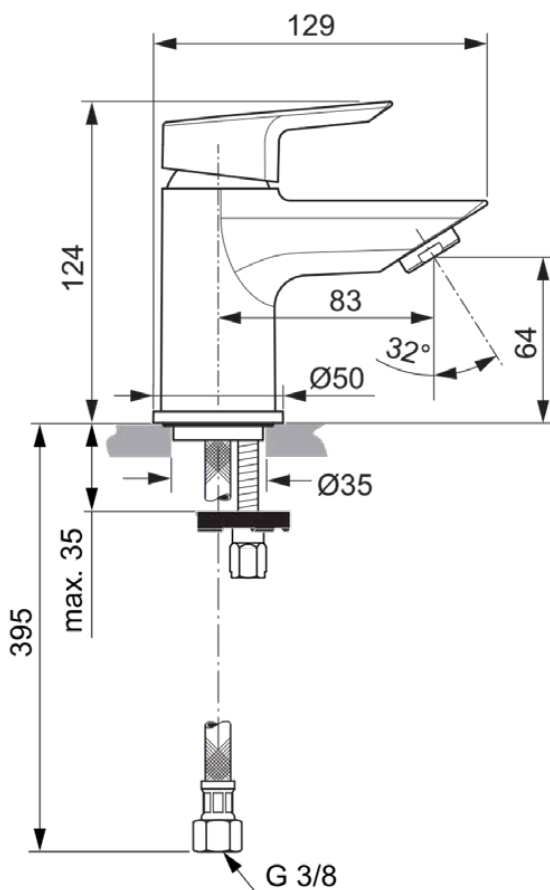

TESI

A6568AA

TESI | Waschtischarmatur 50x129x124 mm, 83 mm vertikaler Abstand bis Mitte Auslauf in chrom, 5 l/min (3 bar), ohne Ablaufgarnitur | EasyFix, Strahlregler, EPD, FirmaFlow, SmartShine Oberfläche

Bild & Zeichnung

Allgemeine Informationen

Produktkategorie:	Waschtischarmaturen
Produktart:	Waschtischarmatur
Marke:	Ideal Standard
Kollektion:	TESI
Designer:	Artefakt
Farbe:	AA - Chrom
Oberflächenveredelung:	glänzend
Höhe (mm):	124
Breite (mm):	50
Ausladung (mm):	129
Befestigungsart:	EasyFix
Nettogewicht (kg):	1.13
EAN Code:	4015413338325

Produktstandards & Zertifikate

Normen: EN 248 | DIN 4109-1 | EN 817

Produktspezifikationen

Anzahl der Rosette(n):	1
Anzahl der Griffe:	1
BlueStart Technologie:	Nein
Farbcode:	AA
Farbbeschreibung:	chrom
Cool Body Technologie:	Nein
DVGW-Eigensicher:	Nein
Easy-Fix Technologie:	Ja
FirmaFlow Kartusche:	Ja
Griff-Anwendung:	Volumen & Temperaturkontrolle
Griffposition:	Oben
IdealPure Technologie:	Nein