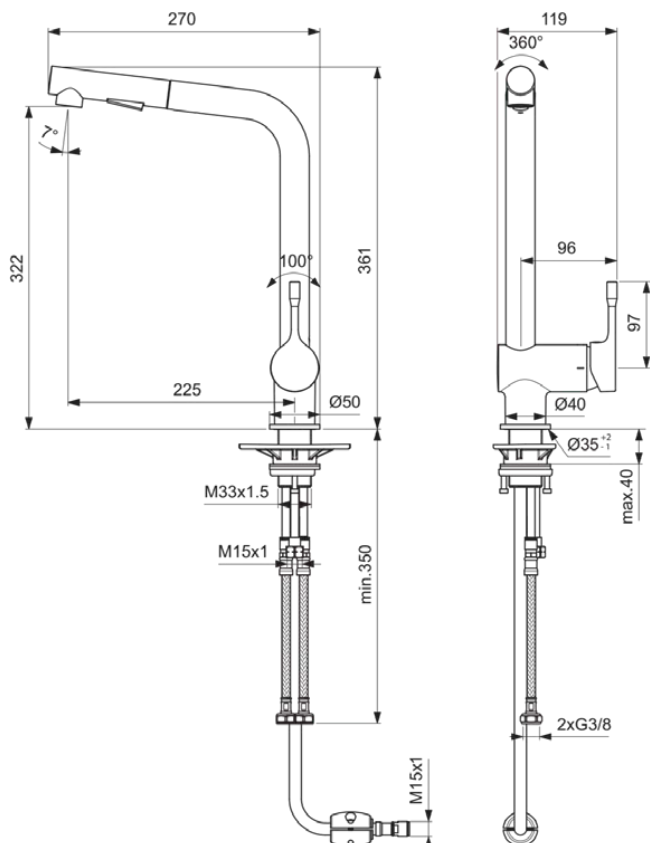

CERALOOK

BC178AA

CERALOOK | Küchenarmatur 119x270x361 mm, 225 mm vertikaler Abstand bis Mitte Auslauf in chrom, 9 l/min (3 bar) | EasyFix, Click-Technologie, EPD, FirmaFlow, 2 Strahlarten, Herausziehbare Handbrause, SmartShine Oberfläche

Bild & Zeichnung

Allgemeine Informationen

Produktkategorie:	Küchenarmaturen
Produktart:	Küchenarmatur
Marke:	Ideal Standard
Kollektion:	CERALOOK
Designer:	Ideal Standard
Farbe:	AA - Chrom
Oberflächenveredelung:	glänzend
Höhe (mm):	361
Breite (mm):	119
Ausladung (mm):	270
Befestigungsart:	EasyFix
Nettogewicht (kg):	1,95
EAN Code:	3800861068662