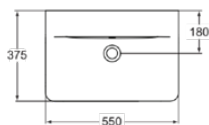

CONNECT

E7194MA

CONNECT | Waschtisch 550x375x175 mm in weiß, ohne Hahnloch, mit Überlauf | Platzsparender Waschtisch, IdealPlus

Bild & Zeichnung

Allgemeine Informationen

Produktkategorie:	Waschtische
Produktart:	Waschtisch
Marke:	Ideal Standard
Kollektion:	CONNECT
Designer:	Studio Levien
Farbe:	MA - Weiß
Oberflächenveredelung:	glänzend
Höhe (mm):	175
Breite (mm):	550
Ausladung (mm):	375
Nettogewicht (kg):	15.00
EAN Code:	5017830480327