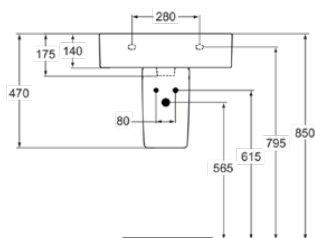

CONNECT

E7194MA

CONNECT | Waschtisch 550x375x175 mm in weiß, ohne Hahnloch, mit Überlauf | Platzsparender Waschtisch, IdealPlus

Bild & Zeichnung

Allgemeine Informationen

Produktkategorie:	Waschtische
Produktart:	Waschtisch
Marke:	Ideal Standard
Kollektion:	CONNECT
Designer:	Studio Levien
Farbe:	MA - Weiß
Oberflächenveredelung:	glänzend
Höhe (mm):	175
Breite (mm):	550
Ausladung (mm):	375
Nettogewicht (kg):	15.00
EAN Code:	5017830480327

Features

Platzsparender Waschtisch

IdealPlus

Produktstandards & Zertifikate

Normen:	EN 14688
Leistungserklärung (DoP):	CL25

Produktspezifikationen

Farbcode:	MA
Farbbeschreibung:	weiß
IdealPlus Technologie:	Ja
Barrierefreies Produkt:	Nein
Mit Kettenöse:	Nein
Material:	Keramik
Materialspezifikation:	Feinfeuerton
Anzahl von Hahnöchern je Waschbecken:	0
Anzahl von Waschbecken:	1
Sichtbarer Überlauf:	Ja
PVD Technologie:	Nein
Ablagefläche:	Hinten
Oberflächenveredelung:	glänzend
Form des Überlaufs:	Rund
Mit Rückwand:	Nein
Mit Verschlussstopfen:	Nein
Mit Überlauf:	Ja
Mit Siphon:	Nein
Befestigungsmaterial im Lieferumfang enthalten:	Nein
Montageart:	wandhängend
Empfohlene Ausschittschablone:	KK3410000