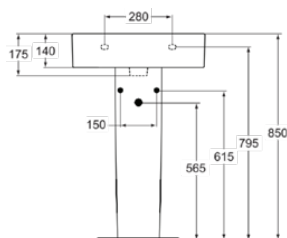

CONNECT

E7194MA

CONNECT | Waschtisch 550x375x175 mm in weiß, ohne Hahnloch, mit Überlauf | Platzsparender Waschtisch, IdealPlus

Bild & Zeichnung

Allgemeine Informationen

Produktkategorie:	Waschtische
Produktart:	Waschtisch
Marke:	Ideal Standard
Kollektion:	CONNECT
Designer:	Studio Levien
Farbe:	MA - Weiß
Oberflächenveredelung:	glänzend
Höhe (mm):	175
Breite (mm):	550
Ausladung (mm):	375
Nettogewicht (kg):	15.00
EAN Code:	5017830480327

Features

Platzsparender Waschtisch

IdealPlus

Produktstandards & Zertifikate

Normen:	EN 14688
Leistungserklärung (DoP):	CL25

Produktspezifikationen

Farbcode:	MA
Farbbeschreibung:	weiß
IdealPlus Technologie:	Ja
Barrierefreies Produkt:	Nein
Mit Kettenöse:	Nein
Material:	Keramik
Materialspezifikation:	Feinfeuerton
Anzahl von Hahnöchern je Waschbecken:	0
Anzahl von Waschbecken:	1
Sichtbarer Überlauf:	Ja
PVD Technologie:	Nein
Ablagefläche:	Hinten
Oberflächenveredelung:	glänzend
Form des Überlaufs:	Rund
Mit Rückwand:	Nein
Mit Verschlussstopfen:	Nein
Mit Überlauf:	Ja
Mit Siphon:	Nein
Befestigungsmaterial im Lieferumfang enthalten:	Nein
Montageart:	wandhängend
Empfohlene Ausschittschablone:	KK3410000