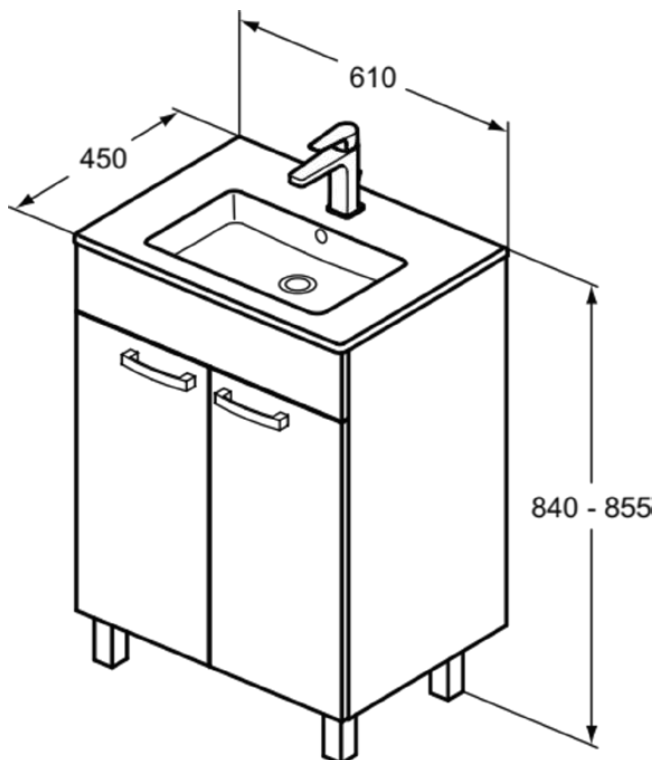

### Allgemeine Informationen

Produktkategorie:	Möbelpakete
Produktart:	Möbelpaket
Marke:	Ideal Standard
Kollektion:	ULYSSE-GEMMA2-TEMPO-EUROVIT
Designer:	Ideal Standard
Colour:	WG - Weiß
Oberflächenveredelung:	glänzend
Maximale Höhe (mm):	840 - 855
Maximale Breite (mm):	610
Ausladung (mm):	450
Befestigungsart:	Befestigungsset
Nettogewicht (kg):	21.43
EAN Code:	3391500586086