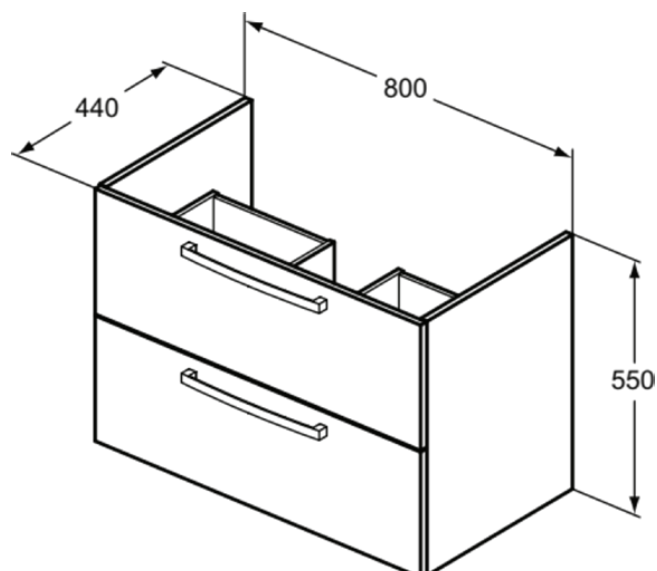

ULYSSE-GEMMA2-TEMPO-EUROVIT

E3242LG

ULYSSE-GEMMA2-TEMPO-EUROVIT | Waschtisch-Unterschrank 800x440x550 mm in lava grau dekor, 2 Schubladen | SoftClosing, Vormontiert, Nachhaltig gewonnenes Holz

Bild & Zeichnung

Allgemeine Informationen

Produktkategorie:	Möbel
Produktart:	Waschtisch-Unterschrank
Marke:	Ideal Standard
Kollektion:	ULYSSE-GEMMA2-TEMPO-EUROVIT
Designer:	Ideal Standard
Colour:	LG - Lava Grau Dekor
Oberflächenveredelung:	Matt
Maximale Höhe (mm):	550
Maximale Breite (mm):	800
Ausladung (mm):	440
Befestigungsart:	Befestigungsset
Nettogewicht (kg):	23.30
EAN Code:	5017830553038

Funktionen

SoftClosing

Vormontiert

Nachhaltig gewonnenes Holz

Downloads

- [Installation Guide](#)
- [Spare Parts List](#)

Produktspezifikationen

Einzugsmechanismus:	Softclosing
Farbcode:	LG
Farbbeschreibung:	lava grau dekor
Eckmodell:	Nein
Einstellbare Montagefüße:	Nein
Material:	Holz
Materialspezifikation (Korpus):	Melamin-Spanplatte (MFC)
Anzahl der Türen (gesamt):	0
Anzahl der Türen (links öffnend):	0
Anzahl der Türen (rechts öffnend):	0
Anzahl der Auszüge (gesamt):	2
Anzahl der externen Auszüge:	2
Anzahl der internen Auszüge:	0
Anzahl der offenen Fächer:	0
Anzahl der Rolltüren:	0
Anzahl der Ablagen:	0
Anzahl der Schiebetüren:	0
Anzahl der Schwingtüren:	0
Auszugsmechanismus:	Push-Pull