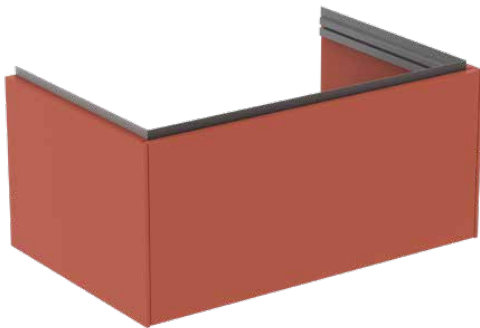

CONCA

T4578Y3

CONCA | Waschtisch-Unterschrank 800x505x370 mm in sunset matt lackiert, 1 Schublade | Grifflos, Vollauszug, Push-to-open, SoftClosing, Vormontiert, Nachhaltig gewonnenes Holz, Echtholz furnier

Bild & Zeichnung

Allgemeine Informationen

Produktkategorie:	Möbel
Produktart:	Waschtisch-Unterschrank
Marke:	Ideal Standard
Kollektion:	CONCA
Designer:	Palomba Serafini Associati
Farbe:	Y3 - Sunset Matt Lackiert
Oberflächenveredelung:	Matt
Höhe (mm):	370
Breite (mm):	800
Ausladung (mm):	505
Befestigungsart:	Befestigungsset
Nettogewicht (kg):	28.00
EAN Code:	8014140483236

Features

	Grifflos		Vollauszug
	Push-to-open		SoftClosing
	Vormontiert		Nachhaltig gewonnenes Holz
	Echtholz furnier		

Downloads

- [Installation Guide](#)
- [Spare Parts List](#)

Produktspezifikationen

Einzugsmechanismus:	Softclosing
Farbcode:	Y3
Farbbeschreibung:	sunset matt lackiert
Eckmodell:	Nein
Vollauszug:	Yes
Griff(e):	Grifflos
Einstellbare Montagefüße:	Nein
Material:	Holz
Materialspezifikation (Korpus):	Hochverdichtete 3-Schicht Spanplatte
Anzahl der Türen (gesamt):	0
Anzahl der Türen (links öffnend):	0
Anzahl der Türen (rechts öffnend):	0
Anzahl der Auszüge (gesamt):	1