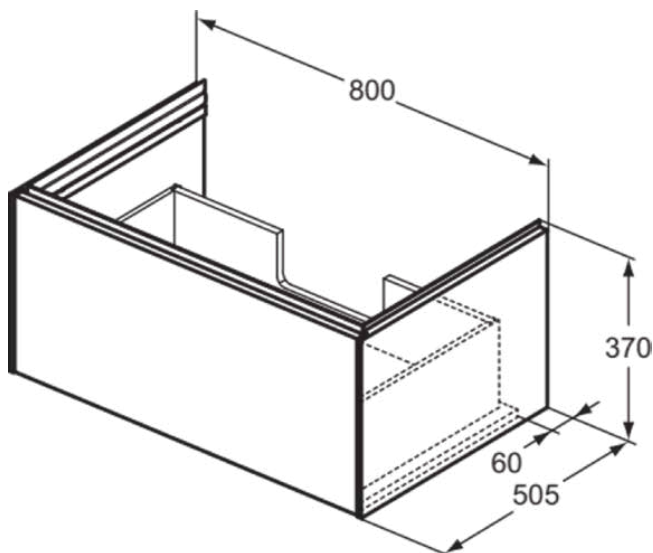

CONCA

T4578Y3

CONCA | Waschtisch-Unterschrank 800x505x370 mm in sunset matt lackiert, 1 Schublade | Grifflos, Vollauszug, Push-to-open, SoftClosing, Vormontiert, Nachhaltig gewonnenes Holz, Echtholz furnier

Bild & Zeichnung

Allgemeine Informationen

Produktkategorie:	Möbel
Produktart:	Waschtisch-Unterschrank
Marke:	Ideal Standard
Kollektion:	CONCA
Designer:	Palomba Serafini Associati
Farbe:	Y3 - Sunset Matt Lackiert
Oberflächenveredelung:	Matt
Höhe (mm):	370
Breite (mm):	800
Ausladung (mm):	505
Befestigungsart:	Befestigungsset
Nettogewicht (kg):	28.00
EAN Code:	8014140483236