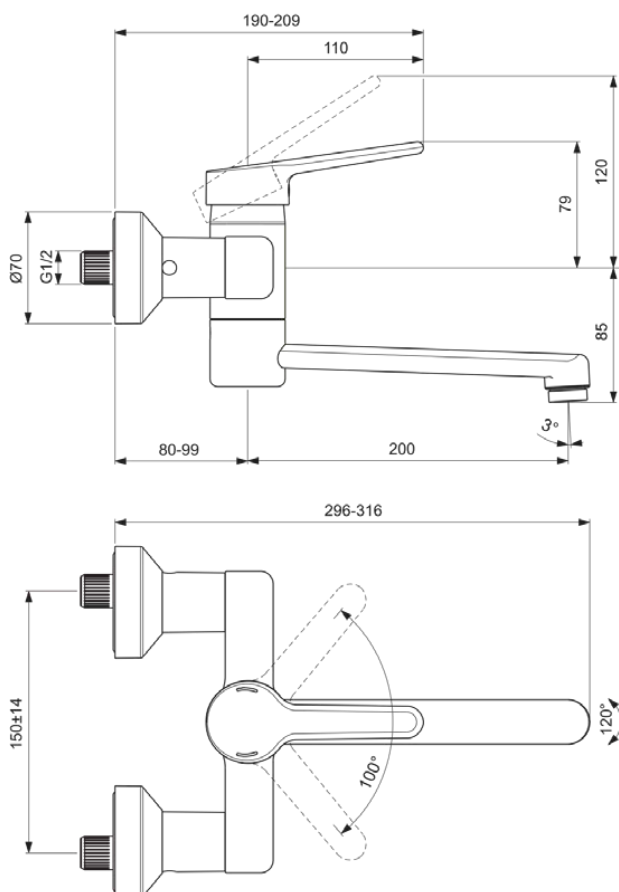

## BC112AA

CERAPLUS | Wand-Waschtischarmatur 297x180 mm, 200 mm vertikaler Abstand bis Mitte Auslauf in chrom, 5 l/min (3 bar), ohne Ablaufgarnitur | Click-Technologie, EPD, FirmaFlow, SmartShine Oberfläche

### Allgemeine Informationen

Produktkategorie:	Waschtischarmaturen
Produktart:	Wand-Waschtischarmatur
Marke:	Ideal Standard
Kollektion:	CERAPLUS
Designer:	Artefakt
Colour:	AA - Chrom
Oberflächenveredelung:	glänzend
Höhe (mm):	180
Ausladung (mm):	297 - 316
Befestigungsart:	S-Anschluss
Nettogewicht (kg):	2.53
EAN Code:	3800861059684