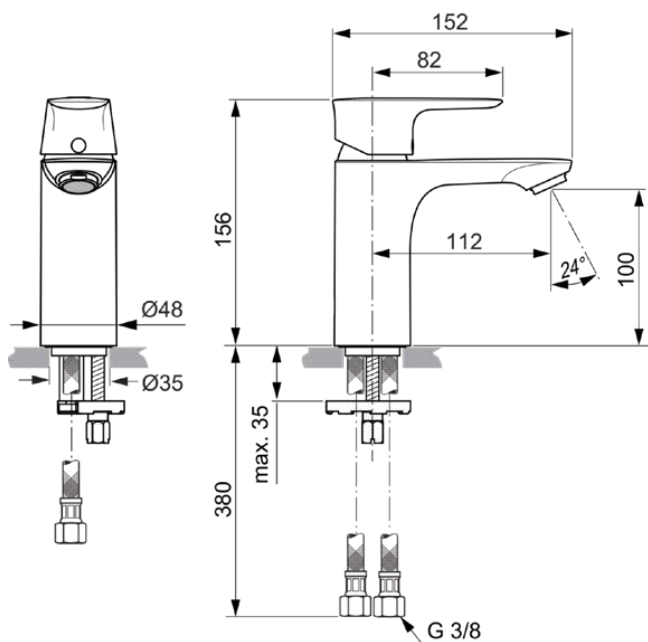

## A7024A5

CONNECT AIR | Waschtischarmatur 48x152x156 mm, 112 mm vertikaler Abstand bis Mitte Auslauf in magnetic grey, 5 l/min (3 bar), ohne Ablaufgarnitur | EasyFix, Click-Technologie, EPD, FirmaFlow, PVD Technologie

### Allgemeine Informationen

Produktkategorie:	Waschtischarmaturen
Produktart:	Waschtischarmatur
Marke:	Ideal Standard
Kollektion:	CONNECT AIR
Designer:	Ideal Standard
Colour:	A5 - Magnetic Grey
Oberflächenveredelung:	satın
Höhe (mm):	156
Breite (mm):	48
Ausladung (mm):	152
Befestigungsart:	EasyFix
Nettogewicht (kg):	1.29
EAN Code:	4015413348157