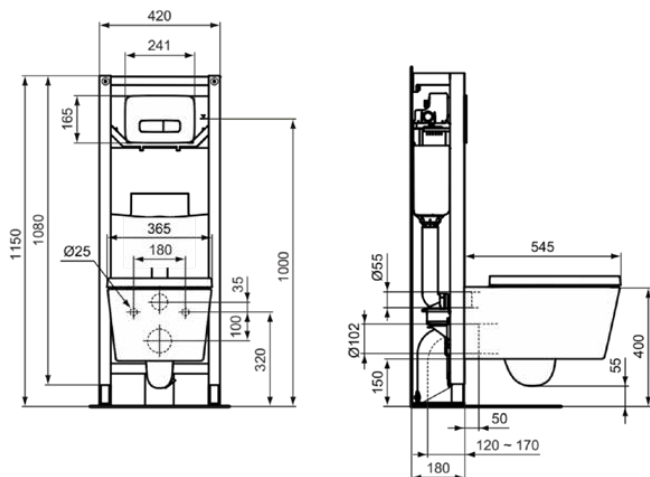

BLEND CUBE

T368601

BLEND CUBE | Wand-WC 360x545x395 mm in weiß glänzend, CL1 Vollspülung 4.5 - 6 l/min, horizontaler Ablauf | CL1, CL2, Spültechnologie AquaBlade

Bild & Zeichnung

Allgemeine Informationen

Produktkategorie:	Toiletten
Produktart:	Wand-WC
Marke:	Ideal Standard
Kollektion:	BLEND CUBE
Designer:	Palomba Serafini Associati
Farbe:	01 - Weiß Glänzend
Oberflächenveredelung:	glänzend
Höhe (mm):	395
Breite (mm):	360
Ausladung (mm):	545
Befestigungsart:	Befestigungsschrauben
Nettogewicht (kg):	26.60
EAN Code:	8014140467540

Produktspezifikationen

CL1 Vollspülung maximal (Liter):	6
CL1 Vollspülung minimal (Liter):	4.5
CL2 Vollspülung maximal (Liter):	6
Kindertoilette:	Nein
Farbcode:	01
Farbbeschreibung:	weiß glänzend
Verdeckte Befestigung:	Ja
Spülart:	Tiefspül-WC
Barrierefreies Produkt:	Nein
Material:	Keramik
Materialspezifikation:	Glasiertes Porzellan
Position des Auslass:	Mitte
Ausrichtung des Auslass:	Horizontal
Sichtbarkeit des Auslass:	Verdeckt
PVD Technologie:	Nein

BLEND CUBE

T368601

BLEND CUBE | Wand-WC 360x545x395 mm in weiß glänzend, CL1 Vollspülung 4.5 - 6 l/min, horizontaler Ablauf | CL1, CL2, Spültechnologie AquaBlade

Produktspezifikationen

Position des Wasserzulaufs:	Hinten
Erhöhte Ausführung:	Nein
Oberflächenveredelung:	glänzend
Art des Wasserzulaufs:	Verdeckt
Mit Bidetfunktion:	Nein
Mit Hygieneausparung / fester Toilettensitz:	Nein
Mit Geruchsabsaugung:	Nein
Befestigungsart:	Befestigungsschrauben
Montageart:	wandhängend