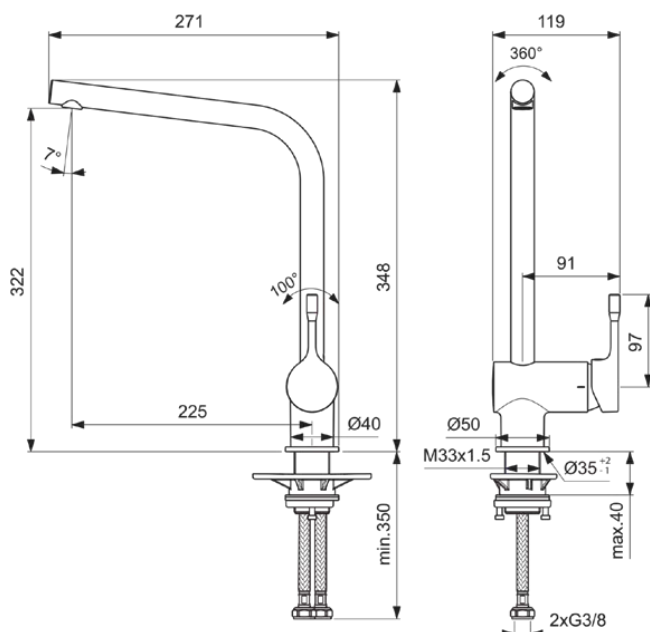

CERALOOK

BC174GN

CERALOOK | Küchenarmatur 119x271x348 mm, 225 mm vertikaler Abstand bis Mitte Auslauf in silver storm, 12 l/min (3 bar) | EasyFix, BlueStart, Click-Technologie, EPD, FirmaFlow, PVD Technologie

Bild & Zeichnung

Allgemeine Informationen

Produktkategorie:	Küchenarmaturen
Produktart:	Küchenarmatur
Marke:	Ideal Standard
Kollektion:	CERALOOK
Designer:	Ideal Standard
Farbe:	GN - Silver Storm
Oberflächenveredelung:	satın
Höhe (mm):	348
Breite (mm):	119
Ausladung (mm):	271
Befestigungsart:	EasyFix
Nettogewicht (kg):	1.31
VVS:	705726312
EAN Code:	3800861072515

Features

	EasyFix		BlueStart
	Click-Technologie		EPD
	FirmaFlow		PVD Technologie

Downloads

- [EPD](#)
- [Declaration of Conformity](#)
- [Installation Guide](#)
- [Spare Parts List](#)

Produktstandards & Zertifikate

Normen:	EN 248 | DIN 4109 | EN 817
Name des KIWA-Zertifikates:	K99067
Name des ACS-Zertifikates:	21 ACC LY 068_223

Produktspezifikationen

Anzahl der Rosette(n):	1
Anzahl der Griffe:	1
BlueStart Technologie:	Ja
Farbcode:	GN
Farbbeschreibung:	silver storm
Cool Body Technologie:	Nein
DVGW-Eigensicher:	Nein
Easy-Fix Technologie:	Ja
FirmaFlow Kartusche:	Ja