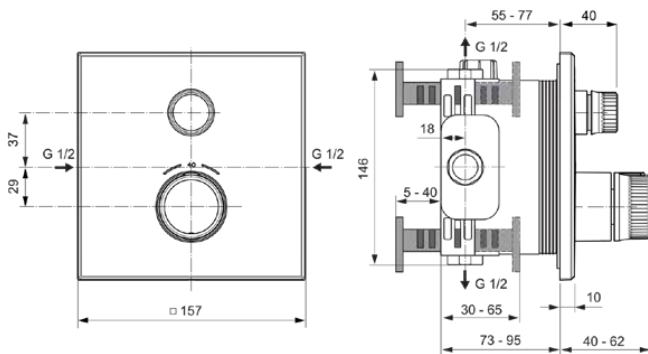

CERATHERM NAVIGO

A7301AA

CERATHERM NAVIGO | Brausearmatur UP Bausatz 2 157x40x157 mm in chrom, Kit 1 required (A1000), 15 l/min (3 bar) | Thermostatfunktion, Wasser- & Energiesparend, SmartShine Oberfläche

Bild & Zeichnung

Allgemeine Informationen

Produktkategorie:	Brausearmaturen
Produktart:	Brausearmatur UP Bausatz 2
Marke:	Ideal Standard
Kollektion:	CERATHERM NAVIGO
Designer:	Ideal Standard
Farbe:	AA - Chrom
Oberflächenveredelung:	glänzend
Höhe (mm):	157
Breite (mm):	157
Ausladung (mm):	40 - 62
Befestigungsart:	Kit 1 benötigt
Empfohlenes Unterputz-Kit:	A1000
Nettogewicht (kg):	1.57
EAN Code:	4015413349413

Produktspezifikationen

Anzahl der Rosette(n):	1
Anzahl der Griffe:	2
Farbcode:	AA
Farbbeschreibung:	chrom
Cool Body Technologie:	Nein
Absperrbare S-Anschlüsse:	Nein
Einstellbar Spülzeit:	Nein
Griffposition:	Vorderseite
Material:	Metall
Material der Rosette(n):	Messing
Materialspezifikation:	Messing
Maximaler Durchfluss bei 3 bar (l/min):	15
Maximaler Durchfluss bei 3 bar (l/min) für alle Auslässe:	15

Produktspezifikationen

Durchfluss bei 3 bar (l) - Auslauf:	15
Betriebs-Höchstdruck (bar):	10
Betriebs-Mindestdruck (bar):	0.5
Geräuschgedämpfte S-Anschlüsse:	Nein
PVD Technologie:	Nein
Form der Rosette(n):	Quadrat
Smartshine:	Ja
Oberflächenschutz:	verchromt
Oberflächenveredelung:	glänzend
Temperaturbegrenzer:	Ja
Thermostatisch:	Ja
Art der Temperaturkontrolle:	Thermostatisch
Mit S-Anschlüssen:	Nein
Mit Rosette(n):	Ja
Mit Griff(en):	Ja
Mit Handbrause-Set:	Nein
Mit Kopfbrause:	Nein
Mit Dichtvlies:	Ja
Mit Brausekombination:	Nein
Befestigungsart:	Kit 1 benötigt
Montageart:	Wandeinbau