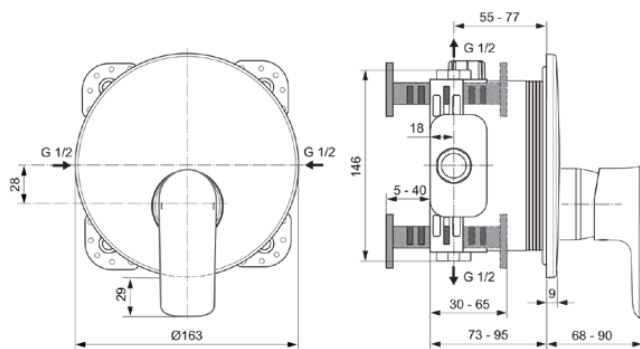

CONNECT AIR

A7034AA

CONNECT AIR | Brausearmatur UP Bausatz 2 163x68x192 mm in chrom, Kit 1 required (A1000), 23 l/min (3 bar) | Click-Technologie, EPD, SmartShine Oberfläche

Bild & Zeichnung

Allgemeine Informationen

Produktkategorie:	Brausearmaturen
Produktart:	Brausearmatur UP Bausatz 2
Marke:	Ideal Standard
Kollektion:	CONNECT AIR
Designer:	Ideal Standard
Farbe:	AA - Chrom
Oberflächenveredelung:	glänzend
Höhe (mm):	192
Breite (mm):	163
Ausladung (mm):	68 - 90
Befestigungsart:	Kit 1 benötigt
Empfohlenes Unterputz-Kit:	A1000
Nettogewicht (kg):	0.94
EAN Code:	4015413342124

Produktspezifikationen

Anzahl der Rosette(n):	1
Anzahl der Griffe:	1
Farbcode:	AA
Farbbeschreibung:	chrom
Cool Body Technologie:	Nein
Absperrbare S-Anschlüsse:	Nein
Einstellbar Spülzeit:	Nein
Griffposition:	Vorderseite
Material:	Metall
Material der Rosette(n):	Kunststoff
Materialspezifikation:	Messing
Maximaler Durchfluss bei 3 bar (l/min):	23
Maximaler Durchfluss bei 3 bar (l/min) für alle Auslässe:	23

CONNECT AIR

A7034AA

CONNECT AIR | Brausearmatur UP Bausatz 2 163x68x192 mm in chrom, Kit 1 required (A1000), 23 l/min (3 bar) | Click-Technologie, EPD, SmartShine Oberfläche

Produktspezifikationen

Durchfluss bei 3 bar (l) - Auslauf:	23
Betriebs-Höchstdruck (bar):	10
Betriebs-Mindestdruck (bar):	0.5
Geräuschgedämpfte S-Anschlüsse:	Nein
PVD Technologie:	Nein
Form der Rosette(n):	Rund
Smartshine:	Ja
Oberflächenschutz:	verchromt
Oberflächenveredelung:	glänzend
Temperaturbegrenzer:	Ja
Griffart:	Betätigungshebel
Art der Temperaturkontrolle:	Manuelle Betätigung
Mit S-Anschlüssen:	Nein
Mit Rosette(n):	Ja
Mit Griff(en):	Ja
Mit Handbrause-Set:	Nein
Mit Kopfbrause:	Nein
Mit Dichtvlies:	Ja
Mit Brausekombination:	Nein
Befestigungsart:	Kit 1 benötigt
Montageart:	Wandeinbau