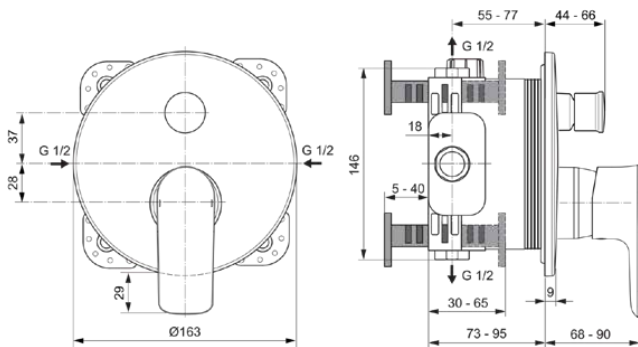

CONNECT AIR

A7057GN

CONNECT AIR | Badearmatur UP Bausatz 2 163x68x192 mm in silver storm, Kit 1 required (A1000), 23.0 l/min (3 bar) | Click-Technologie, PVD Technologie

Bild & Zeichnung

Allgemeine Informationen

Produktkategorie:	Badearmaturen
Produktart:	Badearmatur UP Bausatz 2
Marke:	Ideal Standard
Kollektion:	CONNECT AIR
Designer:	Ideal Standard
Colour:	GN - Silver Storm
Oberflächenveredelung:	satın
Höhe (mm):	192
Breite (mm):	163
Ausladung (mm):	68 - 90
Befestigungsart:	Kit 1 benötigt
Empfohlenes Unterputz-Kit:	A1000
Nettogewicht (kg):	1.04
EAN Code:	4015413347150

Anzahl der Rosette(n):	1
Anzahl der Griffe:	1
Farbcode:	GN
Farbbeschreibung:	silver storm
Cool Body Technologie:	Nein
Absperrbare S-Anschlüsse:	Nein
DVGW-Eigensicher:	Ja
Einstellbar Spülzeit:	Nein
Griffposition:	Vorderseite
Material:	Metall
Material der Rosette(n):	Kunststoff
Materialspezifikation:	Messing
Maximaler Durchfluss bei 3 bar (l/min):	23.0
Maximaler Durchfluss bei 3 bar (l/min) für alle Auslässe:	23/23
Durchfluss bei 3 bar (l) - Handbrause:	23
Durchfluss bei 3 bar (l) - Auslauf:	23