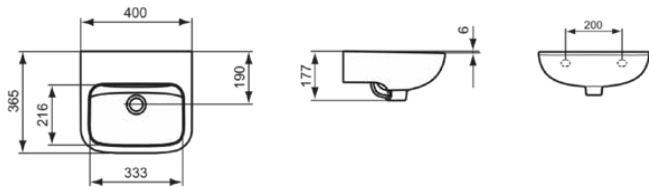

CONTOUR 21

S240701

CONTOUR 21 | Handwaschbecken 400x365x175 mm in weiß glänzend, ohne Hahnloch, ohne Überlauf | Platzsparender Waschtisch

Bild & Zeichnung

Allgemeine Informationen

Produktkategorie:	Waschtische
Produktart:	Handwaschbecken
Marke:	Ideal Standard
Kollektion:	CONTOUR 21
Designer:	NA
Farbe:	01 - Weiß Glänzend
Oberflächenveredelung:	glänzend
Höhe (mm):	175
Breite (mm):	400
Ausladung (mm):	365
Nettogewicht (kg):	9.61
EAN Code:	5017830398813

Features

Platzsparender Waschtisch

Produktstandards & Zertifikate

Normen:	EN 14688
Leistungserklärung (DoP):	CL00

Produktspezifikationen

Farbcode:	01
Farbbeschreibung:	weiß glänzend
Barrierefreies Produkt:	Nein
Mit Kettenöse:	Nein
Material:	Keramik
Materialspezifikation:	Glasiertes Porzellan
Anzahl von Hahnlöchern je Waschbecken:	0
Anzahl von Waschbecken:	1
Sichtbarer Überlauf:	Nein
PVD Technologie:	Nein
Ablagefläche:	Hinten
Oberflächenveredelung:	glänzend
Mit Rückwand:	Nein
Mit Verschlussstopfen:	Nein
Mit Überlauf:	Nein
Mit Siphon:	Nein
Montageart:	wandhängend