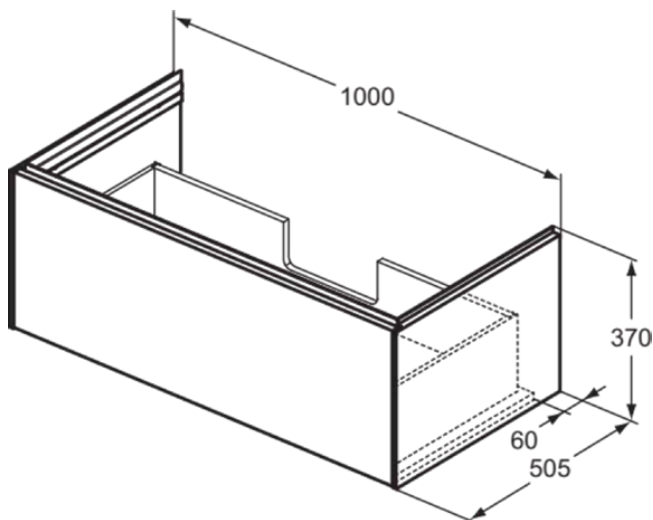

CONCA

T4579Y6

CONCA | Waschtisch-Unterschrank 1000x505x370 mm in eiche hell furnier, 1 Schublade | Grifflos, Vollauszug, Push-to-open, SoftClosing, Vormontiert, Nachhaltig gewonnenes Holz, Echtholz furnier

Bild & Zeichnung

Allgemeine Informationen

Produktkategorie:	Möbel
Produktart:	Waschtisch-Unterschrank
Marke:	Ideal Standard
Kollektion:	CONCA
Designer:	Palomba Serafini Associati
Farbe:	Y6 - Eiche Hell Furnier
Oberflächenveredelung:	Matt
Höhe (mm):	370
Breite (mm):	1000
Ausladung (mm):	505
Befestigungsart:	Befestigungsset
Nettogewicht (kg):	34.70
EAN Code:	8014140483328