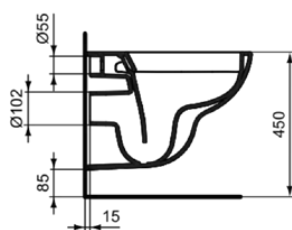

CONTOUR 21+

E1537HY

CONTOUR 21+ | Wand-WC 360x520x365 mm in weiß glänzend, CL1 Vollspülung 4.5 - 6 l/min, horizontaler Ablauf | CL1, CL2, Randlos, SmartGuard+

Bild & Zeichnung

Allgemeine Informationen

Produktkategorie:	Toiletten
Produktart:	Wand-WC
Marke:	Ideal Standard
Kollektion:	CONTOUR 21+
Designer:	Studio Levien
Farbe:	HY - Weiß Glänzend
Oberflächenveredelung:	glänzend
Höhe (mm):	365
Breite (mm):	360
Ausladung (mm):	520
Befestigungsart:	Befestigungsschrauben
Nettogewicht (kg):	21.00
EAN Code:	5017830533801

Features

	CL1: 4.5 - 6 l/min		CL2: 6 l/min
	Randlos		SmartGuard+

Downloads

- [• EPD](#)
- [• Installation Guide](#)

Produktstandards & Zertifikate

Normen:	EN 997
Leistungserklärung (DoP):	CL1-6A/5A+CL2

Produktspezifikationen

CL1 Vollspülung maximal (Liter):	6
CL1 Vollspülung minimal (Liter):	4.5
CL2 Vollspülung maximal (Liter):	6
Kindertoilette:	Nein
Farbcode:	HY
Farbbeschreibung:	weiß glänzend
Verdeckte Befestigung:	Nein
Spülart:	Tiefspül-WC
Barrierefreies Produkt:	Nein
Material:	Keramik
Materialspezifikation:	Glasiertes Porzellan
Position des Auslass:	Mitte
Ausrichtung des Auslass:	Horizontal
Sichtbarkeit des Auslass:	Verdeckt
PVD Technologie:	Nein