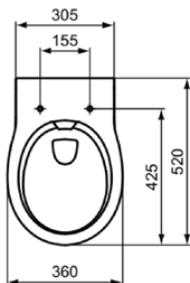

## E1537HY

CONTOUR 21+ | Wand-WC 360x520x365 mm in weiß glänzend, CL1 Vollspülung 4.5 - 6 l/min, horizontaler Ablauf | CL1, CL2, Randlos, SmartGuard+

### Allgemeine Informationen

Produktkategorie:	Toiletten
Produktart:	Wand-WC
Marke:	Ideal Standard
Kollektion:	CONTOUR 21+
Designer:	Studio Levien
Farbe:	HY - Weiß Glänzend
Oberflächenveredelung:	glänzend
Höhe (mm):	365
Breite (mm):	360
Ausladung (mm):	520
Befestigungsart:	Befestigungsschrauben
Nettogewicht (kg):	21.00
EAN Code:	5017830533801