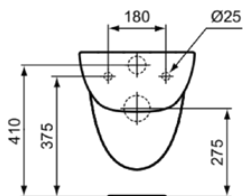

CONTOUR 21+

E1537HY

CONTOUR 21+ | Wand-WC 360x520x365 mm in weiß glänzend, CL1 Vollspülung 4.5 - 6 l/min, horizontaler Ablauf | CL1, CL2, Randlos, SmartGuard+

Bild & Zeichnung

Allgemeine Informationen

Produktkategorie:	Toiletten
Produktart:	Wand-WC
Marke:	Ideal Standard
Kollektion:	CONTOUR 21+
Designer:	Studio Levien
Farbe:	HY - Weiß Glänzend
Oberflächenveredelung:	glänzend
Höhe (mm):	365
Breite (mm):	360
Ausladung (mm):	520
Befestigungsart:	Befestigungsschrauben
Nettogewicht (kg):	21.00
EAN Code:	5017830533801

Features

	CL1: 4.5 - 6 l/min		CL2: 6 l/min
	Randlos		SmartGuard+

Downloads

- [• EPD](#)
- [• Installation Guide](#)

Produktstandards & Zertifikate

Normen:	EN 997
Leistungserklärung (DoP):	CL1-6A/5A+CL2

Produktspezifikationen

CL1 Vollspülung maximal (Liter):	6
CL1 Vollspülung minimal (Liter):	4.5
CL2 Vollspülung maximal (Liter):	6
Kindertoilette:	Nein
Farbcode:	HY
Farbbeschreibung:	weiß glänzend
Verdeckte Befestigung:	Nein
Spülart:	Tiefspül-WC
Barrierefreies Produkt:	Nein
Material:	Keramik
Materialspezifikation:	Glasiertes Porzellan
Position des Auslass:	Mitte
Ausrichtung des Auslass:	Horizontal
Sichtbarkeit des Auslass:	Verdeckt
PVD Technologie:	Nein