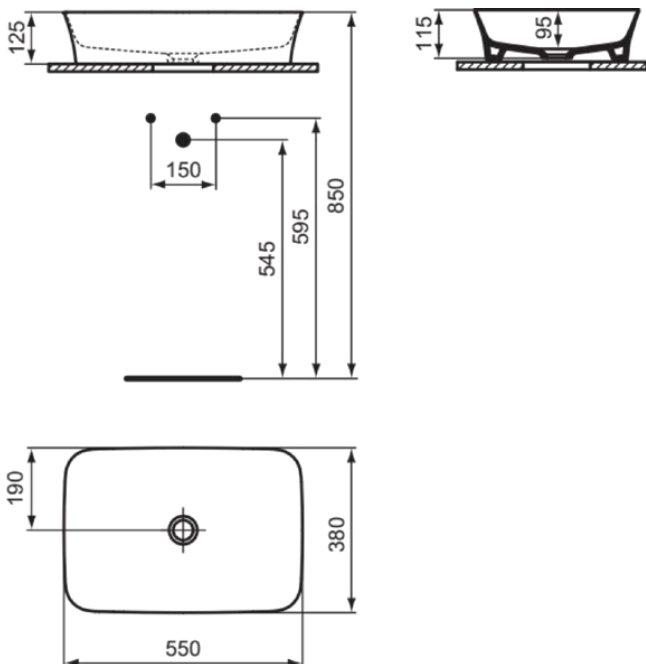

IPALYSS

E207601

IPALYSS | Schale 550x380x145 mm in weiß glänzend, ohne Hahnloch, ohne Überlauf | Diamatec, Platzsparender Waschtisch

Bild & Zeichnung

Allgemeine Informationen

Produktkategorie:	Waschtische
Produktart:	Schale
Marke:	Ideal Standard
Kollektion:	IPALYSS
Designer:	Studio Levien
Farbe:	01 - Weiß Glänzend
Oberflächenveredelung:	glänzend
Höhe (mm):	145
Breite (mm):	550
Ausladung (mm):	380
Nettogewicht (kg):	7.50
EAN Code:	5017830542094

Im Lieferumfang enthaltene Produkte

D570967: EXPRESSION | Befestigungsset in neutral

Features

Downloads

- [Installation Guide](#)

Produktstandards & Zertifikate

Normen:	EN 14688
Leistungserklärung (DoP):	CL00

IPALYSS

E207601

IPALYSS | Schale 550x380x145 mm in weiß glänzend, ohne Hahnloch, ohne Überlauf | Diamatec, Platzsparender Waschtisch

Produktspezifikationen

Mit Rückwand:	Nein
Mit Verschlussstopfen:	Nein
Mit Überlauf:	Nein
Mit Siphon:	Nein
Montageart:	Aufgesetzt