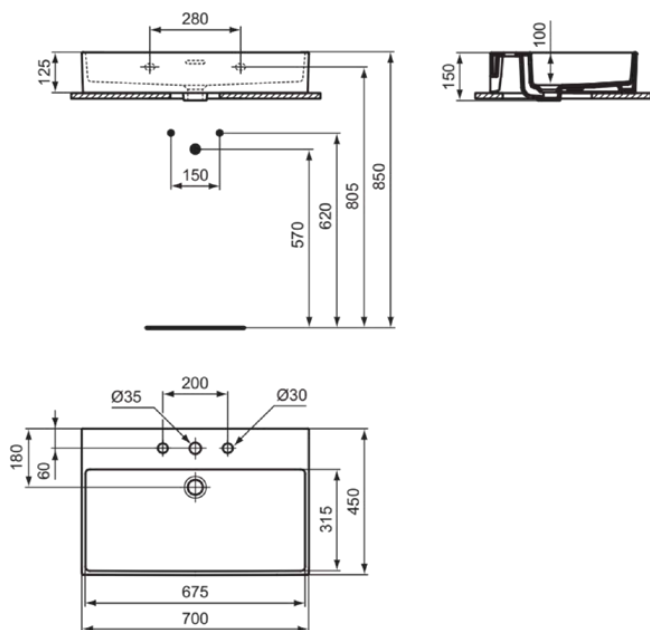

EXTRA

T3892MA

EXTRA | Waschtisch 700x450x150 mm in weiß, 3 Hahnlöcher, mit Überlauf | Platzsparender Waschtisch, IdealPlus

Bild & Zeichnung

Allgemeine Informationen

Produktkategorie:	Waschtische
Produktart:	Waschtisch
Marke:	Ideal Standard
Kollektion:	EXTRA
Designer:	Palomba Serafini Associati
Farbe:	MA - Weiß
Oberflächenveredelung:	glänzend
Höhe (mm):	150
Breite (mm):	700
Ausladung (mm):	450
Nettogewicht (kg):	17.50
EAN Code:	8014140469872

Features

Platzsparender Waschtisch

IdealPlus

Produktstandards & Zertifikate

Normen:	EN 14688
Leistungserklärung (DoP):	CL25

Produktspezifikationen

Farbcode:	MA
Farbbeschreibung:	weiß
IdealPlus Technologie:	Ja
Barrierefreies Produkt:	Nein
Mit Kettenöse:	Nein
Material:	Keramik
Materialspezifikation:	Feinfeuerton
Anzahl von Hahnlöchern je Waschbecken:	3
Anzahl von Waschbecken:	1
Sichtbarer Überlauf:	Ja
PVD Technologie:	Nein
Ablagefläche:	Hinten
Oberflächenveredelung:	glänzend
Position des Hahnlochs:	Links / Rechts / Mitte
Form des Überlaufs:	Geschlitzt
Mit Rückwand:	Nein
Mit Verschlussstopfen:	Nein
Mit Überlauf:	Ja
Mit Siphon:	Nein
Montageart:	wandhängend