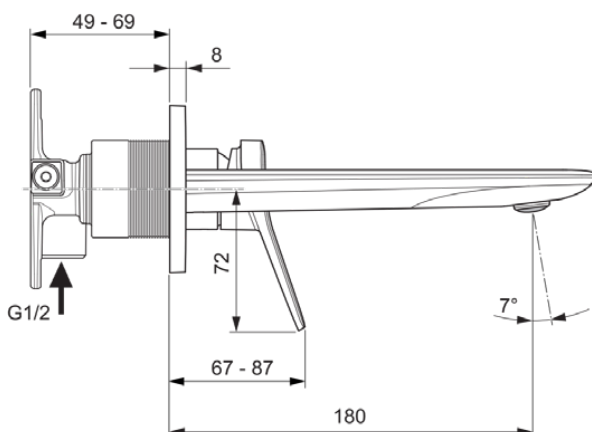

CONCA

A7371AA

CONCA | Wand-Waschtischarmatur 193x113.5 mm, 180 mm vertikaler Abstand bis Mitte Auslauf in chrom, Kit 1 required (A1313), 5 l/min (3 bar), ohne Ablaufgarnitur | EPD, FirmaFlow, SmartShine Oberfläche

Bild & Zeichnung

Allgemeine Informationen

Produktkategorie:	Waschtischarmaturen
Produktart:	Wand-Waschtischarmatur
Marke:	Ideal Standard
Kollektion:	CONCA
Designer:	Palomba Serafini Associati
Farbe:	AA - Chrom
Oberflächenveredelung:	glänzend
Höhe (mm):	113,5
Breite (mm):	193
Befestigungsart:	Kit 1 benötigt
Empfohlenes Unterputz-Kit:	A1313
Nettogewicht (kg):	1.12
EAN Code:	3800861084747