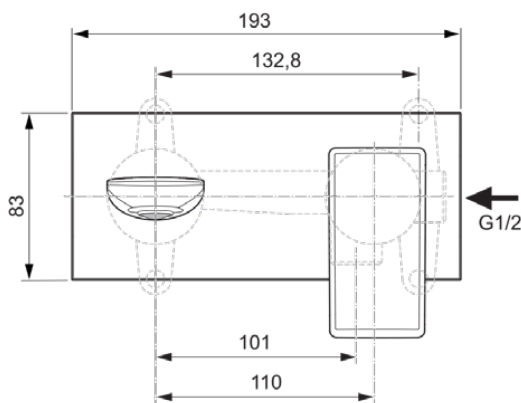

CONCA

A7371AA

CONCA | Wand-Waschtischarmatur 193x113.5 mm, 180 mm vertikaler Abstand bis Mitte Auslauf in chrom, Kit 1 required (A1313), 5 l/min (3 bar), ohne Ablaufgarnitur | EPD, FirmaFlow, SmartShine Oberfläche

Bild & Zeichnung

Allgemeine Informationen

Produktkategorie:	Waschtischarmaturen
Produktart:	Wand-Waschtischarmatur
Marke:	Ideal Standard
Kollektion:	CONCA
Designer:	Palomba Serafini Associati
Farbe:	AA - Chrom
Oberflächenveredelung:	glänzend
Höhe (mm):	113,5
Breite (mm):	193
Befestigungsart:	Kit 1 benötigt
Empfohlenes Unterputz-Kit:	A1313
Nettogewicht (kg):	1.12
EAN Code:	3800861084747