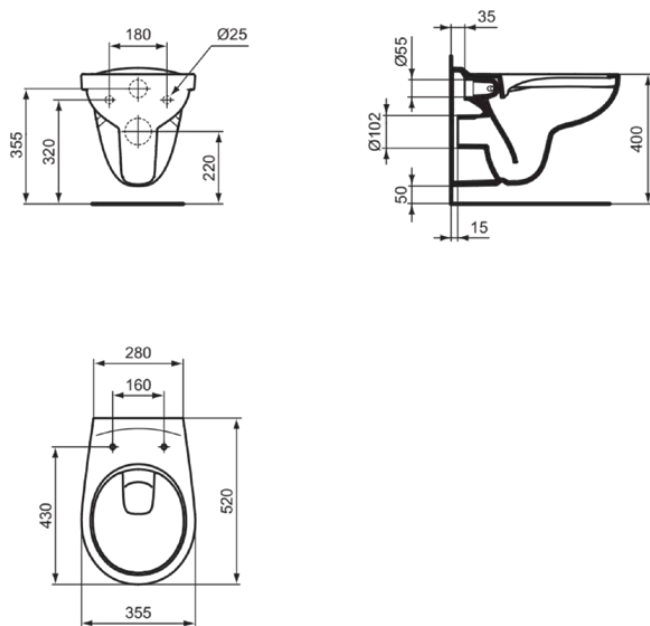

EUROVIT

K881001

EUROVIT | Wand-WC 360x520x376 mm in weiß glänzend, CL1 Vollspülung 4.5 - 6 l/min, horizontaler Ablauf | CL1

Bild & Zeichnung

Allgemeine Informationen

Produktkategorie:	Toiletten
Produktart:	Wand-WC
Marke:	Ideal Standard
Kollektion:	EUROVIT
Designer:	Ideal Standard
Farbe:	01 - Weiß Glänzend
Oberflächenveredelung:	glänzend
Höhe (mm):	376
Breite (mm):	360
Ausladung (mm):	520
Befestigungsart:	Befestigungsschrauben
Nettogewicht (kg):	15.10
EAN Code:	4015413078061

Features

CL1	CL1: 4.5 - 6 l/min
------------	--------------------

Downloads

- [EPD](#)
- [Installation Guide](#)

Produktstandards & Zertifikate

Normen:	EN 997
Leistungserklärung (DoP):	CL1-6A/5A

Produktspezifikationen

CL1 Vollspülung maximal (Liter):	6
CL1 Vollspülung minimal (Liter):	4.5
Kindertoilette:	Nein
Farbcode:	01
Farbbeschreibung:	weiß glänzend
Verdeckte Befestigung:	Nein
Spülart:	Tiefspül-WC
Barrierefreies Produkt:	Nein
Material:	Keramik
Materialspezifikation:	Glasiertes Porzellan
Position des Auslass:	Mitte
Ausrichtung des Auslass:	Horizontal
Sichtbarkeit des Auslass:	Verdeckt
PVD Technologie:	Nein
Position des Wasserzulaufs:	Hinten
Erhöhte Ausführung:	Nein
Oberflächenveredelung:	glänzend
Art des Wasserzulaufs:	Verdeckt

EUROVIT

K881001

EUROVIT | Wand-WC 360x520x376 mm in weiß glänzend, CL1 Vollspülung 4.5 - 6 l/min, horizontaler Ablauf | CL1

Produktspezifikationen

Mit Bidetfunktion:	Nein
Mit Hygieneausparung / fester Toilettensitz:	Nein
Mit Geruchsabsaugung:	Nein
Befestigungsart:	Befestigungsschrauben
Montageart:	wandhängend