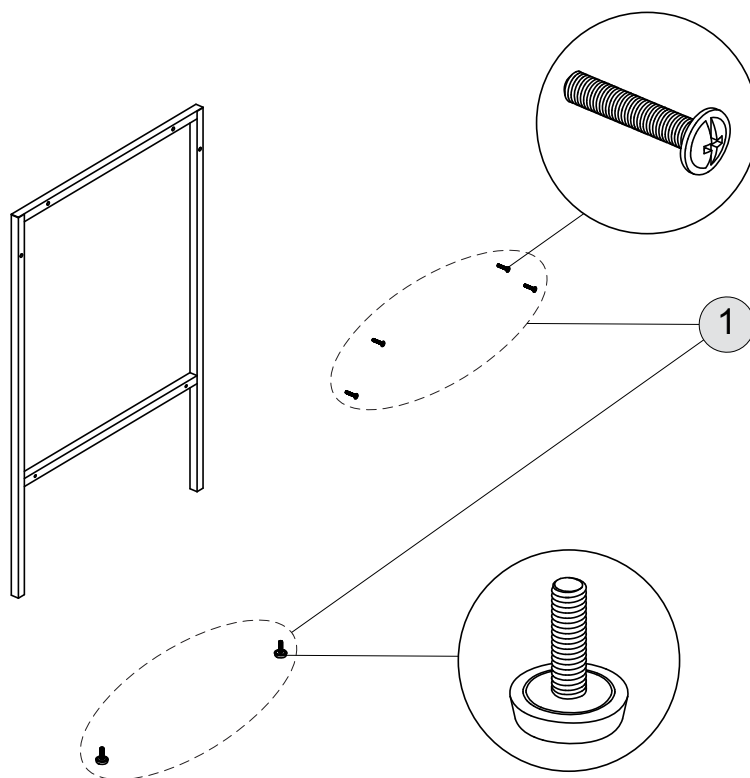

ADAPTO

**Produkt**

Konsolenbein

Artikel-Nr.

U8599..

T x H mm

720 x 465

ADAPTO

Produkt	Artikel-Nr.	T x H mm
Konsolenbein	U8599..	720 x 465

Pos.	Bezeichnung	Bestell-Nummer	Menge
1	Befestigungsset	UV24567	1 St.

..* Bitte geben Sie bei der Bestellung die entsprechende Möbelloberfläche an