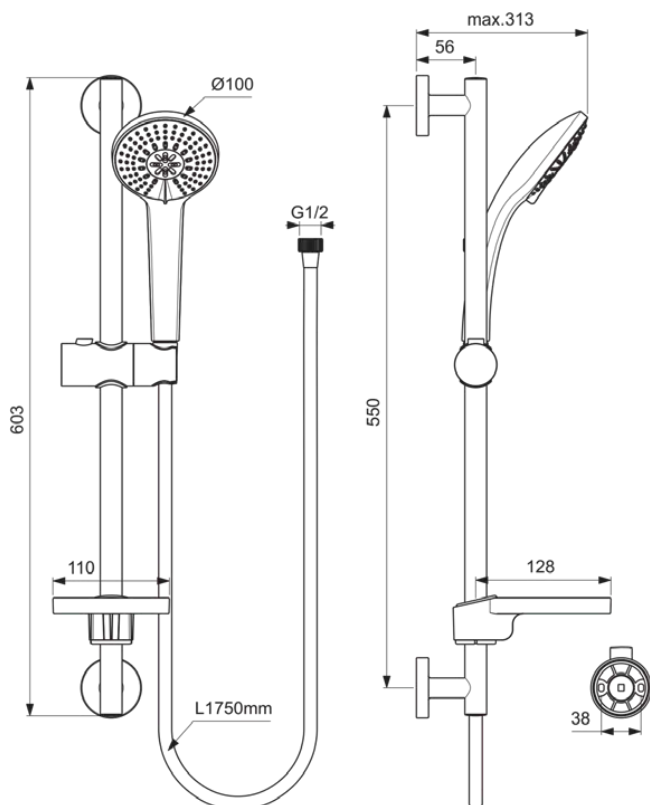

## IDEALRAIN

## B9415AA

IDEALRAIN | Brausekombination mit Brausestange 609 mm in chrom, 8 l/min (3 bar) | 3 Strahlarten, Breite Brause

### Allgemeine Informationen

Produktkategorie:	Brausekombinationen
Produktart:	Brausekombination mit Brausestange
Marke:	Ideal Standard
Kollektion:	IDEALRAIN
Designer:	Artefakt
Farbe:	AA - Chrom
Oberflächenveredelung:	glänzend
Höhe (mm):	603
Befestigungsart:	Befestigungsschrauben
Nettogewicht (kg):	1.04
EAN Code:	3800861023821

### Im Lieferumfang enthaltene Produkte

B9403AA:	IDEALRAIN   Multi-Funktionshandbrause 100x245.5 mm in chrom, 8 l/min (3 bar)
B960917NU:	Soap dish
BE175AA:	IDEALRAIN   Brauseschlauch 1750 mm in chrom