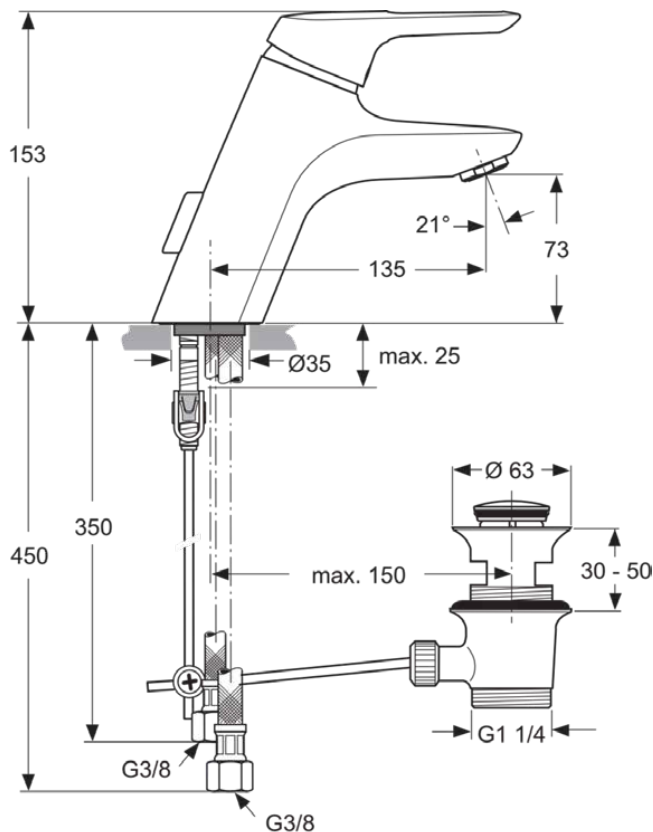

## A5650AA

CERAMIX BLUE | Waschtischarmatur 55x181x153 mm, 135 mm vertikaler Abstand bis Mitte Auslauf in chrom, 6 l/min (3 bar), mit Ablaufgarnitur | Click-Technologie, CoolBody, EPD, FirmaFlow, IdealPure Technologie, SmartShine Oberfläche

### Allgemeine Informationen

Produktkategorie:	Waschtischarmaturen
Produktart:	Waschtischarmatur
Marke:	Ideal Standard
Kollektion:	CERAMIX BLUE
Designer:	Artefakt
Colour:	AA - Chrom
Oberflächenveredelung:	glänzend
Höhe (mm):	153
Breite (mm):	55
Ausladung (mm):	181
Befestigungsart:	TopFix
Nettogewicht (kg):	1.97
EAN Code:	4015413326322