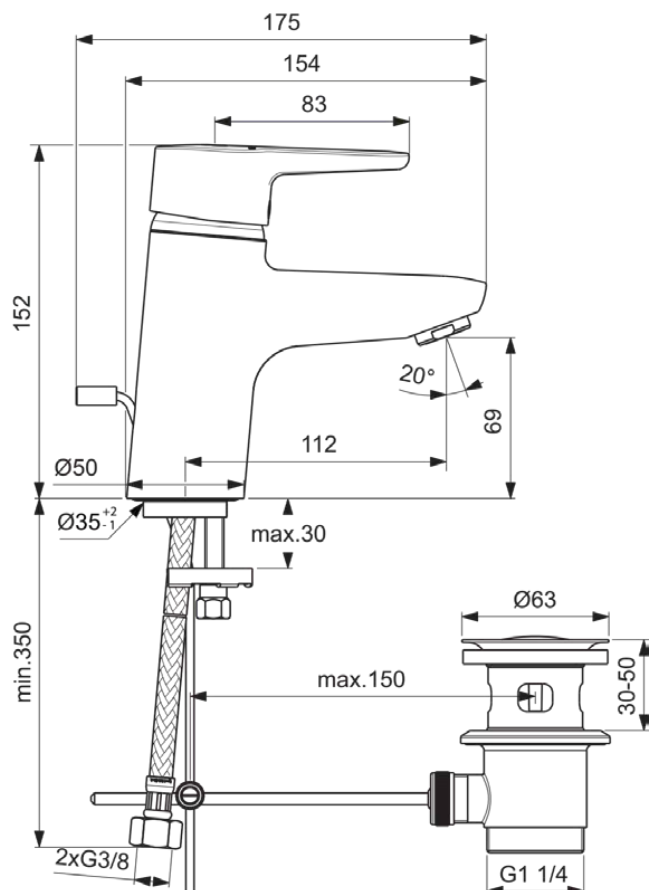

CONNECT BLUE

B9936AA

CONNECT BLUE | Waschtischarmatur 50x175x152 mm, 112 mm vertikaler Abstand bis Mitte Auslauf in chrom, 5 l/min (3 bar), mit Ablaufgarnitur | EasyFix, Strahlregler, Click-Technologie, CoolBody, EPD, FirmaFlow, IdealPure Technologie, SmartShine Oberfläche

Bild & Zeichnung

Allgemeine Informationen

Produktkategorie:	Waschtischarmaturen
Produktart:	Waschtischarmatur
Marke:	Ideal Standard
Kollektion:	CONNECT BLUE
Designer:	Ideal Standard
Farbe:	AA - Chrom
Oberflächenveredelung:	glänzend
Höhe (mm):	152
Breite (mm):	50
Ausladung (mm):	175
Befestigungsart:	EasyFix
Nettogewicht (kg):	1.79
EAN Code:	3800861031475