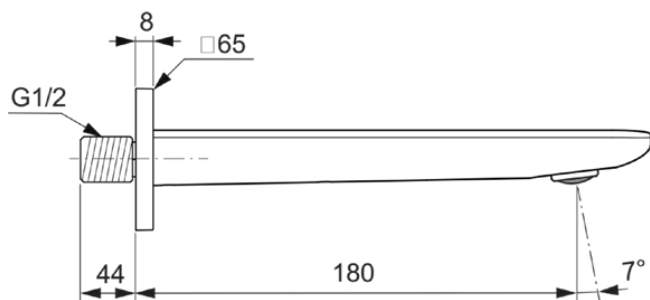

CONCA

BC769GN

CONCA | Wandauslauf 65x65 mm, 180 mm vertikaler Abstand bis Mitte Auslauf in silver storm, 20 l/min (3 bar) | PVD Technologie

Bild & Zeichnung

Allgemeine Informationen

Produktkategorie:	Ausläufe
Produktart:	Wandauslauf
Marke:	Ideal Standard
Kollektion:	CONCA
Designer:	Palomba Serafini Associati
Farbe:	GN - Silver Storm
Oberflächenveredelung:	satin
Höhe (mm):	65
Breite (mm):	65
Befestigungsart:	Überwurfmutter
Nettogewicht (kg):	0.75
EAN Code:	3800861085218

Features

Downloads

- [Declaration of Conformity](#)
- [Installation Guide](#)
- [Spare Parts List](#)

Produktstandards & Zertifikate

Name des ACS-Zertifikates: 24 ACC LY 188

Produktspezifikationen

Anzahl der Rosette(n):	1
Farbcode:	GN
Farbbeschreibung:	silver storm
Material:	Metall
Material des Kelches:	Messing
Maximaler Durchfluss bei 3 bar (l/min):	20
Maximaler Durchfluss bei 3 bar (l/min) für alle Auslässe:	20
Durchfluss bei 3 bar (l) - Auslauf:	20
Betriebs-Höchstdruck (bar):	5
Betriebs-Mindestdruck (bar):	0.5
PVD Technologie:	Ja
Form der Rosette(n):	Quadrat
Auslaufart:	Gegossener Körper
Oberflächenschutz:	PVD
Oberflächenveredelung:	satin
Strahlreglerart:	Luftsprudler
Sichtbarkeit des Strahlreglers:	Sichtbar

CONCA

BC769GN

CONCA | Wandauslauf 65x65 mm, 180 mm vertikaler Abstand bis Mitte Auslauf in silver storm, 20 l/min (3 bar) | PVD Technologie

Produktspezifikationen

Einstellbar Strahlregler:	Nein
Mit Rosette(n):	Ja
Befestigungsart:	Überwurfmutter
Montageart:	wandhängend