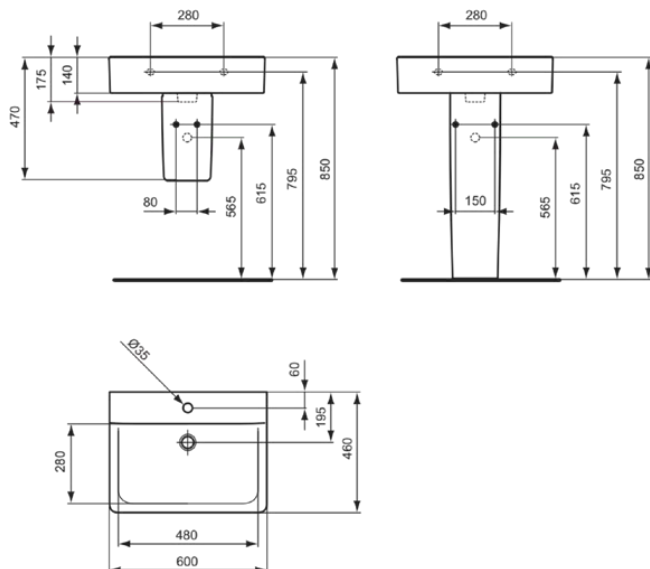

CONNECT

E810301

CONNECT | Waschtisch 600x460x175 mm in weiß glänzend, 1 Hahnloch, ohne Überlauf

Bild & Zeichnung

Allgemeine Informationen

Produktkategorie:	Waschtische
Produktart:	Waschtisch
Marke:	Ideal Standard
Kollektion:	CONNECT
Designer:	Studio Levien
Farbe:	01 - Weiß Glänzend
Oberflächenveredelung:	glänzend
Höhe (mm):	175
Breite (mm):	600
Ausladung (mm):	460
Nettogewicht (kg):	17.50
EAN Code:	5017830403814

Downloads

- [• EPD](#)
- [• Spare Parts List](#)

Produktstandards & Zertifikate

Normen:	EN 14688
Leistungserklärung (DoP):	CL00

Produktspezifikationen

Farbcode:	01
Farbbeschreibung:	weiß glänzend
Barrierefreies Produkt:	Nein
Mit Kettenöse:	Nein
Material:	Keramik
Materialspezifikation:	Feinfeuerton
Anzahl von Hahnlöchern je Waschbecken:	1
Anzahl von Waschbecken:	1
Sichtbarer Überlauf:	Nein
PVD Technologie:	Nein
Ablagefläche:	Hinten
Oberflächenveredelung:	glänzend
Position des Hahnlochs:	Mitte
Mit Rückwand:	Nein
Mit Verschlussstopfen:	Nein
Mit Überlauf:	Nein
Mit Siphon:	Nein
Befestigungsmaterial im Lieferumfang enthalten:	Nein
Montageart:	wandhängend
Empfohlene Ausschittschablone:	KK3410000