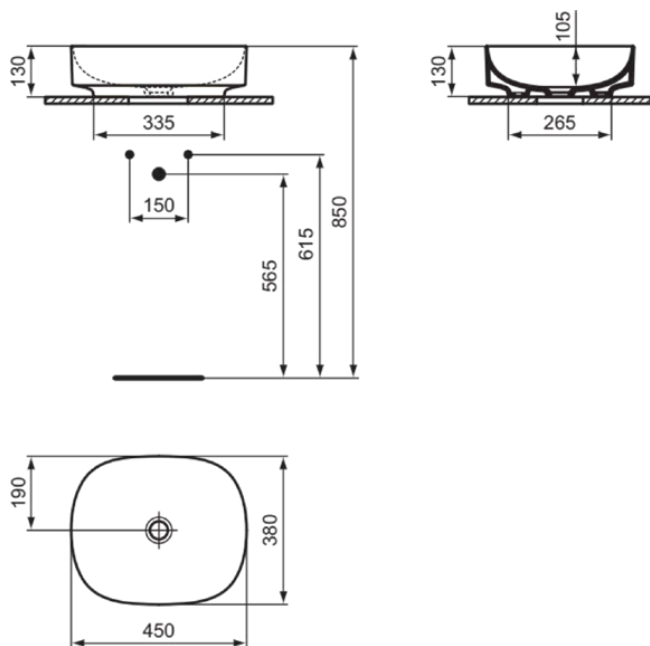

LINDA-X

T440001

LINDA-X | Schale 450x380x130 mm in weiß glänzend, ohne Hahnloch, ohne Überlauf | Diamatec, Platzsparender Waschtisch

Bild & Zeichnung

Allgemeine Informationen

Produktkategorie:	Waschtische
Produktart:	Schale
Marke:	Ideal Standard
Kollektion:	LINDA-X
Designer:	Palomba Serafini Associati
Farbe:	01 - Weiß Glänzend
Oberflächenveredelung:	glänzend
Höhe (mm):	130
Breite (mm):	450
Ausladung (mm):	380
Nettogewicht (kg):	7.80
EAN Code:	8014140484950

Features

Diamatec

Platzsparender Waschtisch

Downloads

- [Installation Guide](#)

Produktstandards & Zertifikate

Normen:	EN 14688
Leistungserklärung (DoP):	CL00

Produktspezifikationen

LINDA-X

T440001

LINDA-X | Schale 450x380x130 mm in weiß glänzend, ohne Hahnloch, ohne Überlauf | Diamatec, Platzsparender Waschtisch

Montageart:

Aufgesetzt

Ihr Kontakt vor Ort:

België • Belgique

Ideal Standard Produktions-GmbH
Corporate Village - Frame 21 Building
Da Vincilaan 2
B-1935 Zaventem
☎ +32 2 325 66 00
✉ +32 2 325 66 01
www.idealstandard.be