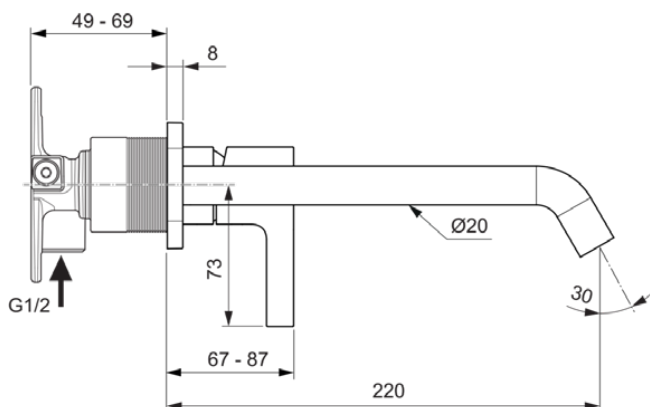

JOY

A7381GN

JOY | Wand-Waschtischarmatur 175x105.5 mm, 220 mm vertikaler Abstand bis Mitte Auslauf in silver storm, Kit 1 required (A1313), 5 l/min (3 bar), ohne Ablaufgarnitur | Verdeckter Strahlregler, FirmaFlow, PVD Technologie

Bild & Zeichnung

Allgemeine Informationen

Produktkategorie:	Waschtischarmaturen
Produktart:	Wand-Waschtischarmatur
Marke:	Ideal Standard
Kollektion:	JOY
Designer:	Palomba Serafini Associati
Farbe:	GN - Silver Storm
Oberflächenveredelung:	satın
Höhe (mm):	105.5
Breite (mm):	175
Befestigungsart:	Kit 1 benötigt
Empfohlenes Unterputz-Kit:	A1313
Nettogewicht (kg):	1.20
EAN Code:	3800861086529