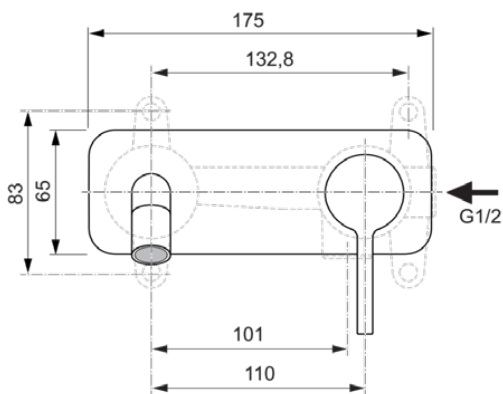

JOY

A7381GN

JOY | Wand-Waschtischarmatur 175x105.5 mm, 220 mm vertikaler Abstand bis Mitte Auslauf in silver storm, Kit 1 required (A1313), 5 l/min (3 bar), ohne Ablaufgarnitur | Verdeckter Strahlregler, FirmaFlow, PVD Technologie

Bild & Zeichnung

Allgemeine Informationen

Produktkategorie:	Waschtischarmaturen
Produktart:	Wand-Waschtischarmatur
Marke:	Ideal Standard
Kollektion:	JOY
Designer:	Palomba Serafini Associati
Farbe:	GN - Silver Storm
Oberflächenveredelung:	satın
Höhe (mm):	105.5
Breite (mm):	175
Befestigungsart:	Kit 1 benötigt
Empfohlenes Unterputz-Kit:	A1313
Nettogewicht (kg):	1.20
EAN Code:	3800861086529