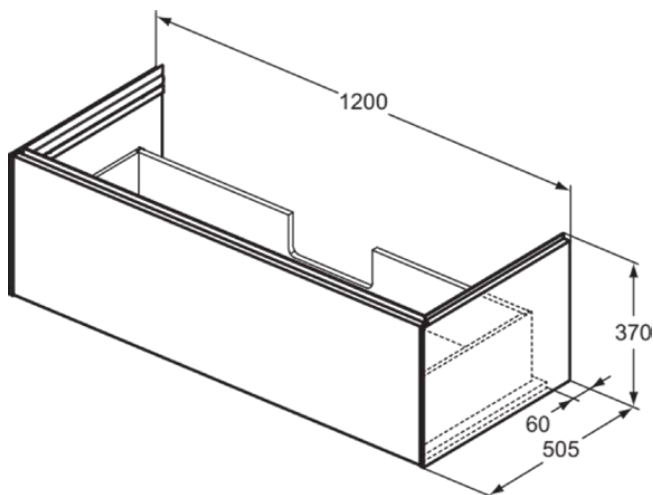

CONCA

T4580Y1

CONCA | Waschtisch-Unterschrank 1200x505x370 mm in weiß matt lackiert, 1 Schublade | Grifflos, Vollauszug, Push-to-open, SoftClosing, Vormontiert, Nachhaltig gewonnenes Holz, Echtholz furnier

Bild & Zeichnung

Allgemeine Informationen

Produktkategorie:	Möbel
Produktart:	Waschtisch-Unterschrank
Marke:	Ideal Standard
Kollektion:	CONCA
Designer:	Palomba Serafini Associati
Farbe:	Y1 - Weiß Matt Lackiert
Oberflächenveredelung:	Matt
Höhe (mm):	370
Breite (mm):	1200
Ausladung (mm):	505
Befestigungsart:	Befestigungsset
Nettogewicht (kg):	36.50
EAN Code:	8014140483335