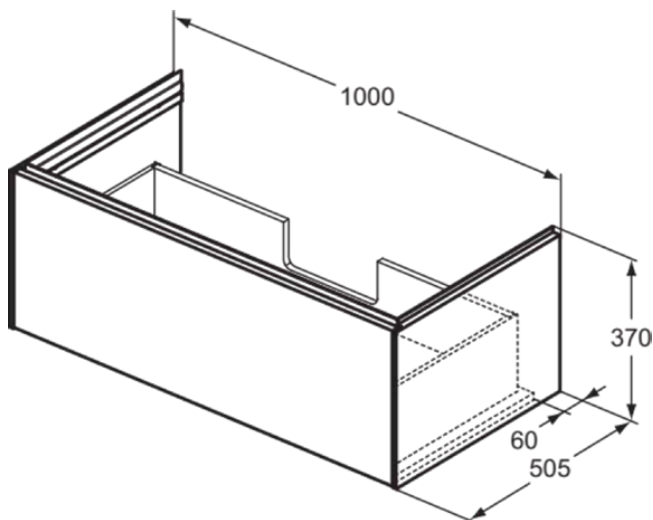

CONCA

T4579Y5

CONCA | Waschtisch-Unterschrank 1000x505x370 mm in walnuss dunkel dekor, 1 Schublade | Grifflos, Vollauszug, Push-to-open, SoftClosing, Vormontiert, Nachhaltig gewonnenes Holz, Echtholz furnier

Bild & Zeichnung

Allgemeine Informationen

Produktkategorie:	Möbel
Produktart:	Waschtisch-Unterschrank
Marke:	Ideal Standard
Kollektion:	CONCA
Designer:	Palomba Serafini Associati
Farbe:	Y5 - Walnuss Dunkel Dekor
Oberflächenveredelung:	Matt
Höhe (mm):	370
Breite (mm):	1000
Ausladung (mm):	505
Befestigungsart:	Befestigungsset
Nettogewicht (kg):	34.70
EAN Code:	8014140483311