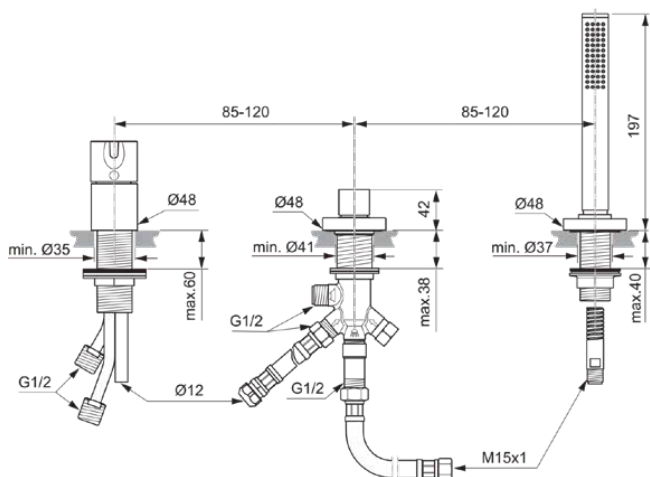

## BC788AA

JOY | Wannenrand-Badearmatur 218x48x197 mm in chrom, 14.0 l/min (3 bar) | Click-Technologie, EPD, FirmaFlow, SmartShine Oberfläche

### Allgemeine Informationen

Produktkategorie:	Badearmaturen
Produktart:	Wannenrand-Badearmatur
Marke:	Ideal Standard
Kollektion:	JOY
Designer:	Palomba Serafini Associati
Farbe:	AA - Chrom
Oberflächenveredelung:	glänzend
Höhe (mm):	197
Breite (mm):	218
Ausladung (mm):	48
Befestigungsart:	Schaftverschraubung
Nettogewicht (kg):	3,03
EAN Code:	3800861086239

**JOY**

**BC788AA**

JOY | Wannenrand-Badearmatur 218x48x197 mm in chrom, 14.0 l/min (3 bar) | Click-Technologie, EPD, FirmaFlow, SmartShine Oberfläche