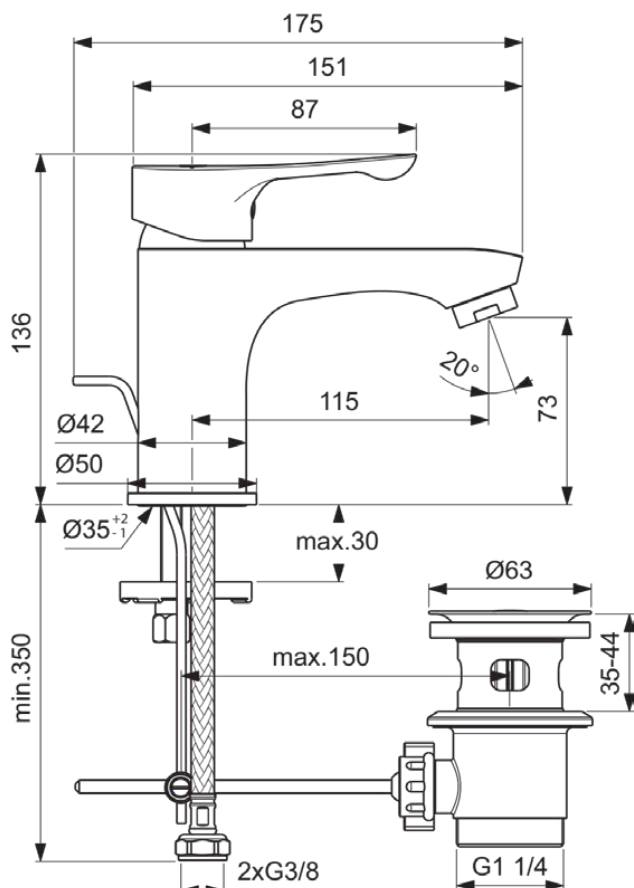

ALPHA

BC647AA

ALPHA | Waschtischarmatur 50x175x136 mm, 115 mm vertikaler Abstand bis Mitte Auslauf in chrom, 3.8 l/min (3 bar), mit Ablaufgarnitur | EasyFix, Strahlregler, Click-Technologie, EPD, SmartShine Oberfläche

Bild & Zeichnung

Allgemeine Informationen

Produktkategorie:	Waschtischarmaturen
Produktart:	Waschtischarmatur
Marke:	Ideal Standard
Kollektion:	ALPHA
Designer:	Ideal Standard
Farbe:	AA - Chrom
Oberflächenveredelung:	glänzend
Höhe (mm):	136
Breite (mm):	50
Ausladung (mm):	175
Befestigungsart:	EasyFix
Nettogewicht (kg):	1.19
VVS:	702010504
EAN Code:	3800861080329

Normen:	EN 248 DIN 4109-1 EN 817
Name des DVGW-Zertifikates:	DW-6506DM0758
Name des KIWA-Zertifikates:	K99067

Produktspezifikationen

Anzahl der Rosette(n):	1
Anzahl der Griffe:	1
BlueStart Technologie:	Nein
Farbcode:	AA
Farbbeschreibung:	chrom
Cool Body Technologie:	Nein
DVGW-Eigensicher:	Nein
Easy-Fix Technologie:	Ja
Griffposition:	Oben