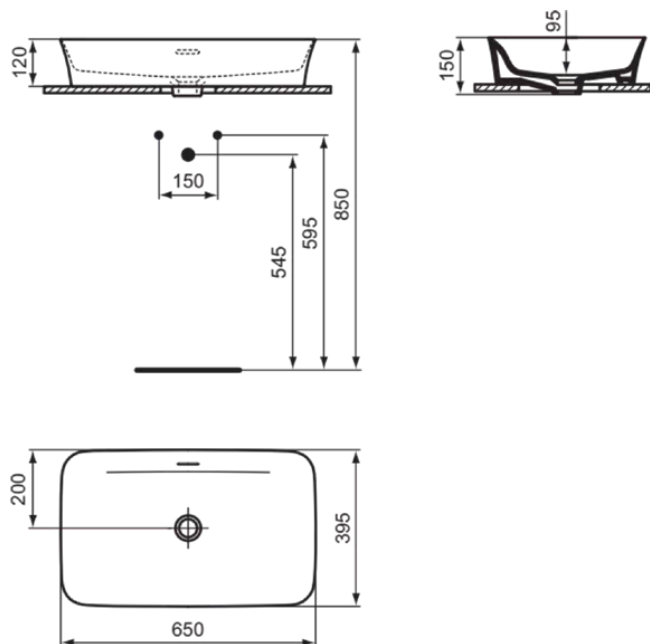

IPALYSS

E1887X8

IPALYSS | Schale 650x400x120 mm in powder, ohne Hahnloch, mit Überlauf | Diamatec, Platzsparender Waschtisch

Bild & Zeichnung

Allgemeine Informationen

Produktkategorie:	Waschtische
Produktart:	Schale
Marke:	Ideal Standard
Kollektion:	IPALYSS
Designer:	Studio Levien
Farbe:	X8 - Powder
Oberflächenveredelung:	satin
Höhe (mm):	120
Breite (mm):	650
Ausladung (mm):	400
Nettogewicht (kg):	10.50
EAN Code:	5017830543053

Im Lieferumfang enthaltene Produkte

D570967: EXPRESSION | Befestigungsset in neutral

Features

Downloads

- [Installation Guide](#)

Produktstandards & Zertifikate

Normen:	EN 14688
Leistungserklärung (DoP):	CL25

IPALYSS

E1887X8

IPALYSS | Schale 650x400x120 mm in powder, ohne Hahnloch, mit Überlauf | Diamatec, Platzsparender Waschtisch

Produktspezifikationen

Form des Überlaufs:	Geschlitzt
Mit Rückwand:	Nein
Mit Verschlussstopfen:	Nein
Mit Überlauf:	Ja
Mit Siphon:	Nein
Montageart:	Aufgesetzt