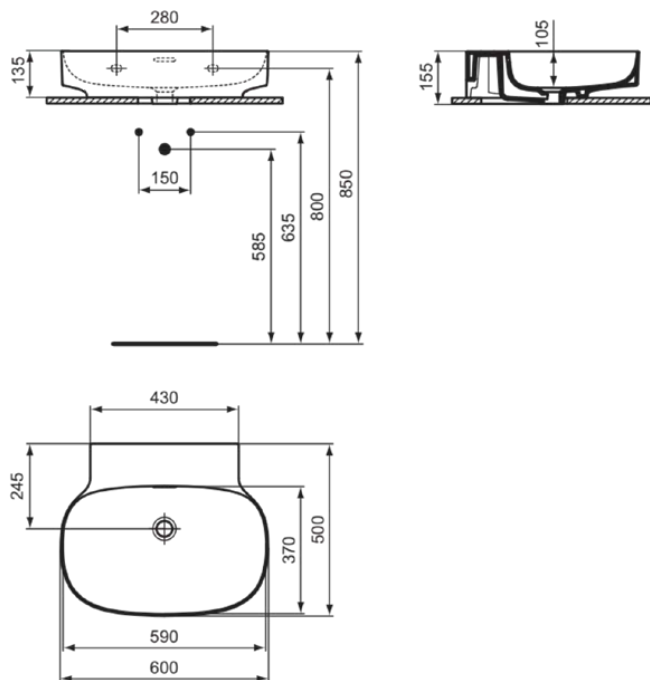

LINDA-X

T475601

LINDA-X | Waschtisch 600x500x155 mm in weiß glänzend, ohne Hahnloch, mit Überlauf | Diamatec

Bild & Zeichnung

Allgemeine Informationen

Produktkategorie:	Waschtische
Produktart:	Waschtisch
Marke:	Ideal Standard
Kollektion:	LINDA-X
Designer:	Palomba Serafini Associati
Farbe:	01 - Weiß Glänzend
Oberflächenveredelung:	glänzend
Höhe (mm):	155
Breite (mm):	600
Ausladung (mm):	500
Nettogewicht (kg):	15.00
EAN Code:	8014140488118

Features

Produktstandards & Zertifikate

Normen:	EN 14688
Leistungserklärung (DoP):	CL25

Produktspezifikationen

Farbcode:	01
Farbbeschreibung:	weiß glänzend
Diamatec Technologie:	Ja
Geschliffene Unterseite:	Nein
Barrierefreies Produkt:	Nein
Mit Kettenöse:	Nein
Material:	Keramik
Materialspezifikation:	Diamatec
Anzahl von Hahnlöchern je Waschbecken:	0
Anzahl von Waschbecken:	1
Sichtbarer Überlauf:	Ja
PVD Technologie:	Nein
Ablagefläche:	Hinten
Oberflächenveredelung:	glänzend
Form des Überlaufs:	Geschlitzt
Mit Rückwand:	Nein
Mit Verschlussstopfen:	Nein
Mit Überlauf:	Ja
Mit Siphon:	Nein
Befestigungsmaterial im Lieferumfang enthalten:	Nein
Montageart:	wandhängend

LINDA-X

T475601

LINDA-X | Waschtisch 600x500x155 mm in weiß glänzend, ohne Hahnloch, mit Überlauf | Diamatec

Empfohlene Ausschittschablone: TT0299731

Ihr Kontakt vor Ort:

België • Belgique

Ideal Standard Produktions-GmbH
Corporate Village - Frame 21 Building
Da Vincilaan 2
B-1935 Zaventem
☎ +32 2 325 66 00
✉ +32 2 325 66 01
www.idealstandard.be