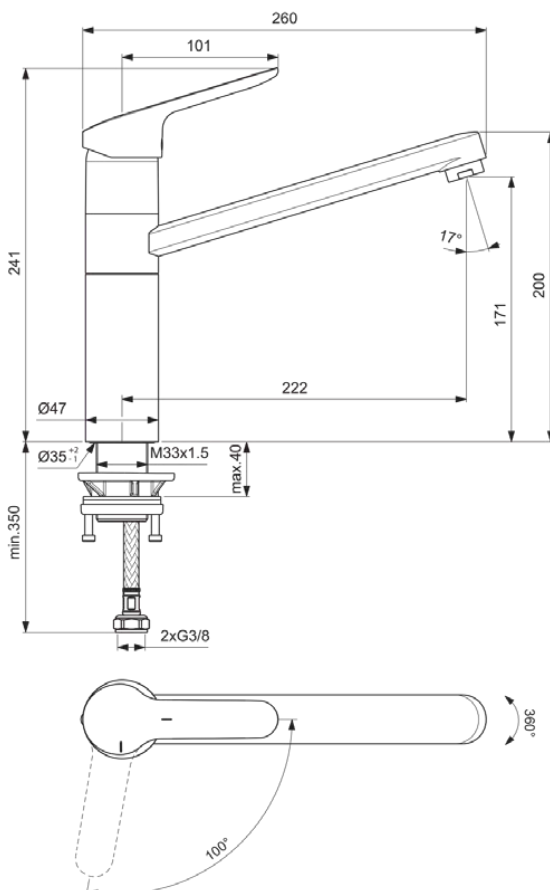

## BC135AA

CERAFLEX | Küchenarmatur 47x260x241 mm, 222 mm vertikaler Abstand bis Mitte Auslauf in chrom, 9 l/min (3 bar) | EasyFix, BlueStart, Click-Technologie, EPD, FirmaFlow, SmartShine Oberfläche

### Allgemeine Informationen

Produktkategorie:	Küchenarmaturen
Produktart:	Küchenarmatur
Marke:	Ideal Standard
Kollektion:	CERAFLEX
Designer:	Artefakt
Farbe:	AA - Chrom
Oberflächenveredelung:	glänzend
Höhe (mm):	241
Breite (mm):	47
Ausladung (mm):	260
Befestigungsart:	EasyFix
Nettogewicht (kg):	1.70
EAN Code:	3800861062134