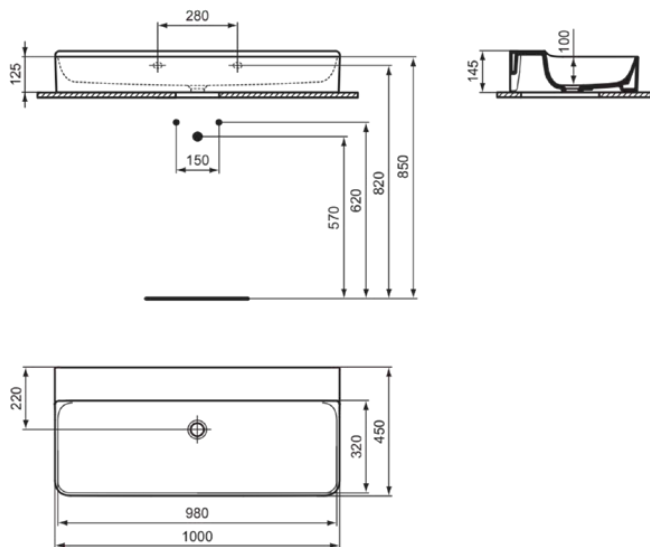

CONCA

T383701

CONCA | Waschtisch 1000x450x145 mm in weiß glänzend, ohne Hahnloch, ohne Überlauf | Platzsparender Waschtisch

Bild & Zeichnung

Allgemeine Informationen

Produktkategorie:	Waschtische
Produktart:	Waschtisch
Marke:	Ideal Standard
Kollektion:	CONCA
Designer:	Palomba Serafini Associati
Farbe:	01 - Weiß Glänzend
Oberflächenveredelung:	glänzend
Höhe (mm):	145
Breite (mm):	1000
Ausladung (mm):	450
Nettogewicht (kg):	25.40
EAN Code:	8014140458517

Features

Platzsparender Waschtisch

Produktstandards & Zertifikate

Normen:	EN 14688
Leistungserklärung (DoP):	CL00

Produktspezifikationen

Farbcode:	01
Farbbeschreibung:	weiß glänzend
Geschliffene Unterseite:	Ja
Barrierefreies Produkt:	Nein
Mit Kettenöse:	Nein
Material:	Keramik
Materialspezifikation:	Feinfeuerton
Anzahl von Hahnlöchern je Waschbecken:	0
Anzahl von Waschbecken:	1
Sichtbarer Überlauf:	Nein
PVD Technologie:	Nein
Ablagefläche:	Hinten
Oberflächenveredelung:	glänzend
Mit Rückwand:	Nein
Mit Verschlussstopfen:	Nein
Mit Überlauf:	Nein
Mit Siphon:	Nein
Befestigungsmaterial im Lieferumfang enthalten:	Nein
Montageart:	wandhängend
Empfohlene Ausschnittschablone:	TT0299724