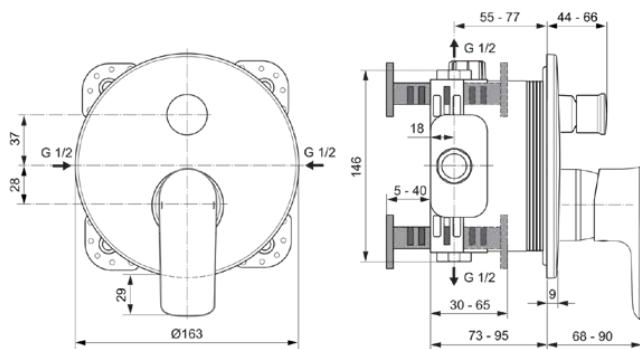

CONNECT AIR

A7057AA

CONNECT AIR | Badearmatur UP Bausatz 2 163x68x192 mm in chrom, Kit 1 required (A1000), 23.0 l/min (3 bar) | Click-Technologie, EPD, SmartShine Oberfläche

Bild & Zeichnung

Allgemeine Informationen

Produktkategorie:	Badearmaturen
Produktart:	Badearmatur UP Bausatz 2
Marke:	Ideal Standard
Kollektion:	CONNECT AIR
Designer:	Ideal Standard
Colour:	AA - Chrom
Oberflächenveredelung:	glänzend
Höhe (mm):	192
Breite (mm):	163
Ausladung (mm):	68 - 90
Befestigungsart:	Kit 1 benötigt
Empfohlenes Unterputz-Kit:	A1000
Nettogewicht (kg):	1.04
EAN Code:	4015413342414

Produktspezifikationen

Anzahl der Rosette(n):	1
Anzahl der Griffe:	1
Farbcode:	AA
Farbbeschreibung:	chrom
Cool Body Technologie:	Nein
Absperrbare S-Anschlüsse:	Nein
DVGW-Eigensicher:	Ja
Einstellbar Spülzeit:	Nein
Griffposition:	Vorderseite
Material:	Metall
Material der Rosette(n):	Kunststoff
Materialspezifikation:	Messing