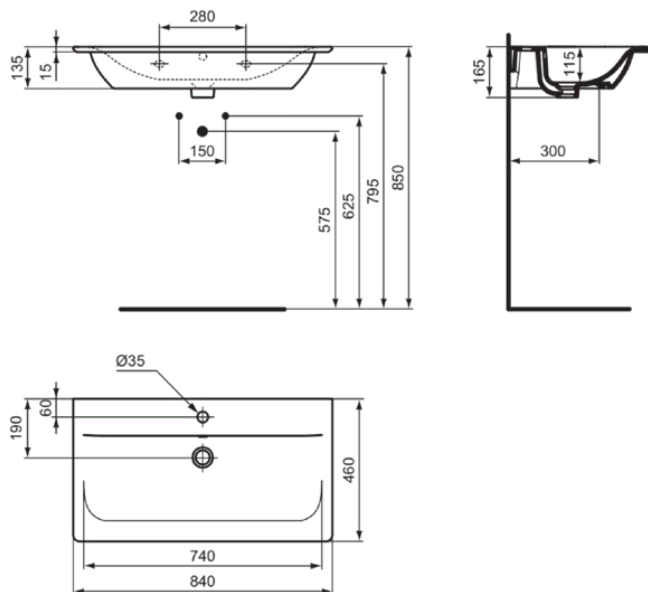

CONNECT AIR

E027901

CONNECT AIR | Möbelwaschtisch 840x460x165 mm in weiß glänzend, 1 Hahnloch, mit Überlauf

Bild & Zeichnung

Allgemeine Informationen

Produktkategorie:	Waschtische
Produktart:	Möbelwaschtisch
Marke:	Ideal Standard
Kollektion:	CONNECT AIR
Designer:	Studio Levien
Farbe:	01 - Weiß Glänzend
Oberflächenveredelung:	glänzend
Höhe (mm):	165
Breite (mm):	840
Ausladung (mm):	460
Nettogewicht (kg):	20.54
VVS:	781950400
EAN Code:	5017830514398

Downloads

- [Installation Guide](#)

Produktstandards & Zertifikate

Normen:	EN 14688
Leistungserklärung (DoP):	CL25

Produktspezifikationen

Farbcode:	01
Farbbeschreibung:	weiß glänzend
Geschliffene Unterseite:	Nein
Barrierefreies Produkt:	Nein
Mit Kettenöse:	Nein
Material:	Keramik
Materialspezifikation:	Feinfeuerton
Anzahl von Hahnlöchern je Waschbecken:	1
Anzahl von Waschbecken:	1
Sichtbarer Überlauf:	Ja
PVD Technologie:	Nein
Ablagefläche:	Hinten
Oberflächenveredelung:	glänzend
Position des Hahnlochs:	Mitte
Form des Überlaufs:	Rund
Mit Rückwand:	Nein
Mit Verschlussstopfen:	Nein
Mit Überlauf:	Ja
Mit Siphon:	Nein
Montageart:	wandhängend