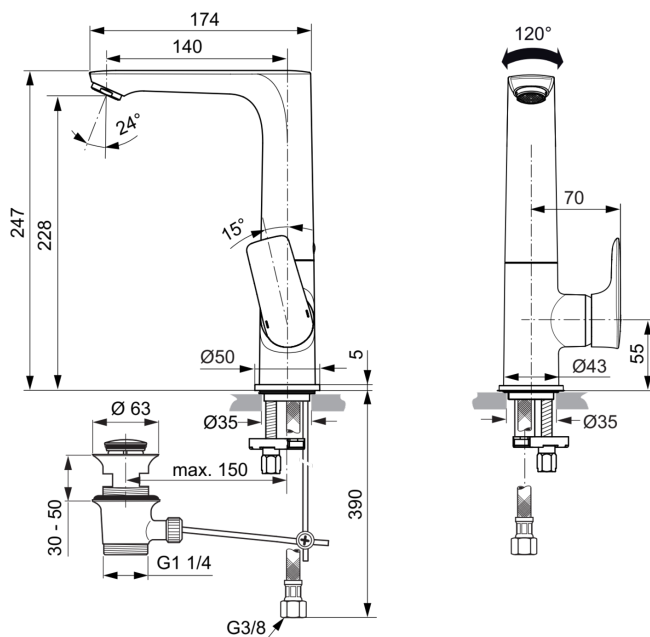

CONNECT AIR

A7020AA

CONNECT AIR | Waschtischarmatur 95x177.5x247 mm, 140 mm vertikaler Abstand bis Mitte Auslauf in chrom, 5 l/min (3 bar), mit Ablaufgarnitur | EasyFix, EPD, FirmaFlow, SmartShine Oberfläche

Bild & Zeichnung

Allgemeine Informationen

Produktkategorie:	Waschtischarmaturen
Produktart:	Waschtischarmatur
Marke:	Ideal Standard
Kollektion:	CONNECT AIR
Designer:	Ideal Standard
Colour:	AA - Chrom
Oberflächenveredelung:	glänzend
Maximale Höhe (mm):	247
Maximale Breite (mm):	95
Ausladung (mm):	177.5
Befestigungsart:	EasyFix
Nettogewicht (kg):	2.41
EAN Code:	4015413341974

Normen:	EN 248 DIN 4109-1 EN 817
Name des KIWA-Zertifikates:	K99067
Name des ACS-Zertifikates:	21 ACC LY 068_223
Name des BGCC-Zertifikates:	NURVSPSRB-3852

Produktspezifikationen

Anzahl der Rosette(n):	1
Anzahl der Griffe:	1
BlueStart Technologie:	Nein
Farbcode:	AA
Farbbeschreibung:	chrom
Cool Body Technologie:	Nein
DVGW-Eigensicher:	Nein
Easy-Fix Technologie:	Ja
FirmaFlow Kartusche:	Ja
Griff-Anwendung:	Volumen & Temperaturkontrolle
Griffposition:	Seitlich
IdealPure Technologie:	Nein