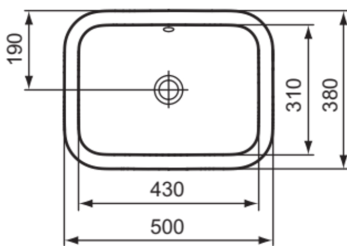

CONNECT

E505801

CONNECT | Unterbauwaschtisch 500x380x175 mm in weiß glänzend, ohne Hahnloch, mit Überlauf | Platzsparender Waschtisch

Bild & Zeichnung

Allgemeine Informationen

Produktkategorie:	Waschtische
Produktart:	Unterbauwaschtisch
Marke:	Ideal Standard
Kollektion:	CONNECT
Designer:	Ideal Standard
Colour:	01 - Weiß Glänzend
Oberflächenveredelung:	glänzend
Maximale Höhe (mm):	175
Maximale Breite (mm):	500
Ausladung (mm):	380
Nettogewicht (kg):	6.10
EAN Code:	5017830447115

Im Lieferumfang enthaltene Produkte

TT0292950: Cutout templates

Features

Platzsparender Waschtisch

Produktstandards & Zertifikate

Normen: EN 14688

Produktspezifikationen

Farbcode:	01
Farbbeschreibung:	weiß glänzend
Barrierefreies Produkt:	Nein
Mit Kettenöse:	Nein
Material:	Keramik
Materialspezifikation:	Feinfeuerton
Anzahl von Hahnlöchern je Waschbecken:	0
Anzahl von Waschbecken:	1
Sichtbarer Überlauf:	Ja
PVD Technologie:	Nein
Oberflächenveredelung:	glänzend
Form des Überlaufs:	Rund
Mit Verschlussstopfen:	Nein
Mit Überlauf:	Ja
Mit Siphon:	Nein
Befestigungsmaterial im Lieferumfang enthalten:	Ja