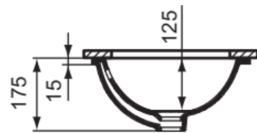

CONNECT

E505801

CONNECT | Unterbauwaschtisch 500x380x175 mm in weiß glänzend, ohne Hahnloch, mit Überlauf | Platzsparender Waschtisch

Bild & Zeichnung

Allgemeine Informationen

Produktkategorie:	Waschtische
Produktart:	Unterbauwaschtisch
Marke:	Ideal Standard
Kollektion:	CONNECT
Designer:	Ideal Standard
Colour:	01 - Weiß Glänzend
Oberflächenveredelung:	glänzend
Maximale Höhe (mm):	175
Maximale Breite (mm):	500
Ausladung (mm):	380
Nettogewicht (kg):	6.10
EAN Code:	5017830447115