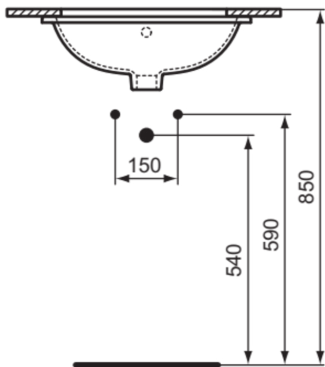

CONNECT

E505801

CONNECT | Unterbauwaschtisch 500x380x175 mm in weiß glänzend, ohne Hahnloch, mit Überlauf | Platzsparender Waschtisch

Bild & Zeichnung

Allgemeine Informationen

Produktkategorie:	Waschtische
Produktart:	Unterbauwaschtisch
Marke:	Ideal Standard
Kollektion:	CONNECT
Designer:	Ideal Standard
Colour:	01 - Weiß Glänzend
Oberflächenveredelung:	glänzend
Maximale Höhe (mm):	175
Maximale Breite (mm):	500
Ausladung (mm):	380
Nettogewicht (kg):	6.10
EAN Code:	5017830447115

Im Lieferumfang enthaltene Produkte

TT0292950: Cutout templates

Features

Platzsparender Waschtisch

Produktstandards & Zertifikate

Normen: EN 14688

Produktspezifikationen

Farbcode:	01
Farbbeschreibung:	weiß glänzend
Barrierefreies Produkt:	Nein
Mit Kettenöse:	Nein
Material:	Keramik
Materialspezifikation:	Feinfeuerton
Anzahl von Hahnlöchern je Waschbecken:	0
Anzahl von Waschbecken:	1
Sichtbarer Überlauf:	Ja
PVD Technologie:	Nein
Oberflächenveredelung:	glänzend
Form des Überlaufs:	Rund
Mit Verschlussstopfen:	Nein
Mit Überlauf:	Ja
Mit Siphon:	Nein
Befestigungsmaterial im Lieferumfang enthalten:	Ja