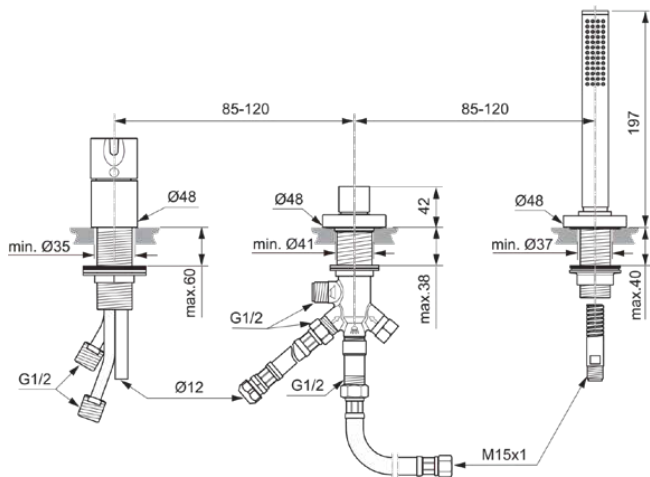

JOY

BC788A2

JOY | Wannenrand-Badearmatur 218x48x197 mm in brushed gold, 14.0 l/min (3 bar) | Click-Technologie, FirmaFlow, PVD Technologie

Bild & Zeichnung

Allgemeine Informationen

Produktkategorie:	Badearmaturen
Produktart:	Wannenrand-Badearmatur
Marke:	Ideal Standard
Kollektion:	JOY
Designer:	Palomba Serafini Associati
Farbe:	A2 - Brushed Gold
Oberflächenveredelung:	satin
Höhe (mm):	197
Breite (mm):	218
Ausladung (mm):	48
Befestigungsart:	Schaftverschraubung
Nettogewicht (kg):	3,03
EAN Code:	3800861087021

Produktspezifikationen

Anzahl der Rosette(n):	3
Anzahl der Griffe:	1
Farbcode:	A2
Farbbeschreibung:	brushed gold
Cool Body Technologie:	Nein
Absperrbare S-Anschlüsse:	Nein
FirmaFlow Kartusche:	Ja
Einstellbar Spülzeit:	Nein
Griffposition:	Oben
Niederdruckmodell:	Nein
Material:	Metall
Material der Rosette(n):	Metall
Materialspezifikation:	Messing
Maximaler Durchfluss bei 3 bar (l/min):	14.0

JOY

BC788A2

JOY | Wannenrand-Badearmatur 218x48x197 mm in brushed gold, 14.0 l/min (3 bar) | Click-Technologie, FirmaFlow, PVD Technologie

Produktspezifikationen

Maximaler Durchfluss bei 3 bar (l/min) für alle Auslässe:	13/14
Durchfluss bei 3 bar (l) - Handbrause:	13
Durchfluss bei 3 bar (l) - Auslauf:	14
Betriebs-Höchstdruck (bar):	10
Betriebs-Mindestdruck (bar):	0,5
Geräuschgedämpfte S-Anschlüsse:	Nein
PVD Technologie:	Ja
Form der Rosette(n):	Rund
Gewindeanschluss des Brauseschlauchs:	M 15x1
Auslaufart:	Starr
Oberflächenschutz:	PVD
Oberflächenveredelung:	satın
Swivelling spout:	No
Temperaturbegrenzer:	Ja
Griffart:	Betätigungshebel
Art der Temperaturkontrolle:	Manuelle Betätigung
Mit S-Anschlüssen:	Nein
Mit Umsteleinheit:	Ja
Mit Rosette(n):	Ja
Mit Griff(en):	Ja
Mit Handbrause-Set:	Nein
Mit Kopfbrause:	Nein
Mit Auslass:	Ja
Mit Brausekombination:	Nein
Befestigungsart:	Schaftverschraubung
Montageart:	Rand