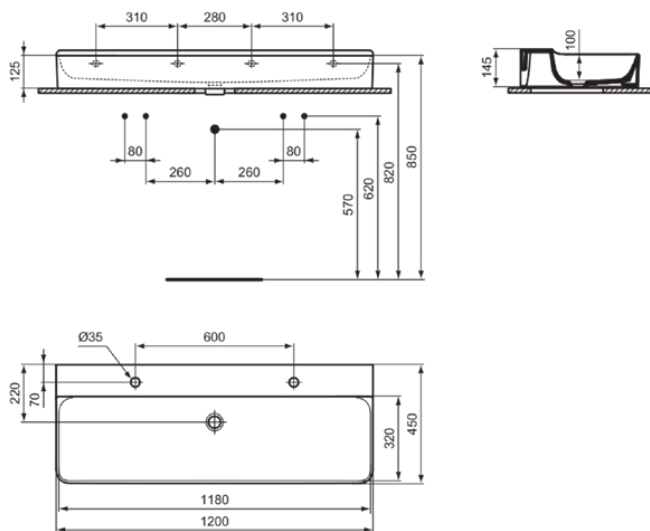

CONCA

T380801

CONCA | Waschtisch 1200x450x145 mm in weiß glänzend, 2 Hahnlöcher, ohne Überlauf | Platzsparender Waschtisch

Bild & Zeichnung

Allgemeine Informationen

Produktkategorie:	Waschtische
Produktart:	Waschtisch
Marke:	Ideal Standard
Kollektion:	CONCA
Designer:	Palomba Serafini Associati
Farbe:	01 - Weiß Glänzend
Oberflächenveredelung:	glänzend
Höhe (mm):	145
Breite (mm):	1200
Ausladung (mm):	450
Nettogewicht (kg):	32.00
EAN Code:	8014140458241

Features

Platzsparender Waschtisch

Produktstandards & Zertifikate

Normen:	EN 14688
Leistungserklärung (DoP):	CL00

Produktspezifikationen

Farbcode:	01
Farbbeschreibung:	weiß glänzend
Barrierefreies Produkt:	Nein
Mit Kettenöse:	Nein
Material:	Keramik
Materialspezifikation:	Feinfeuerton
Anzahl von Hahnlöchern je Waschbecken:	2
Anzahl von Waschbecken:	1
Sichtbarer Überlauf:	Nein
PVD Technologie:	Nein
Ablagefläche:	Hinten
Oberflächenveredelung:	glänzend
Position des Hahnlochs:	links / rechts
Mit Rückwand:	Nein
Mit Verschlussstopfen:	Nein
Mit Überlauf:	Nein
Mit Siphon:	Nein
Befestigungsmaterial im Lieferumfang enthalten:	Nein
Montageart:	wandhängend
Empfohlene Ausschnittschablone:	TT0299728