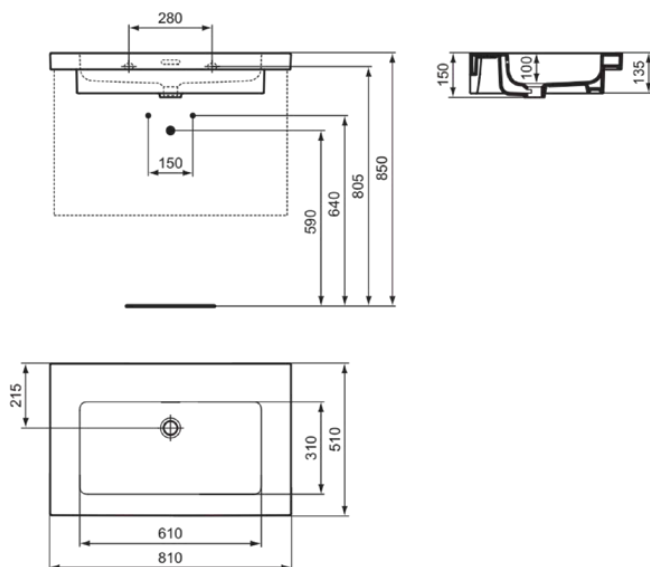

EXTRA

T436501

EXTRA | Möbelwaschtisch 810x510x150 mm in weiß glänzend, ohne Hahnloch, mit Überlauf

Bild & Zeichnung

Allgemeine Informationen

Produktkategorie:	Waschtische
Produktart:	Möbelwaschtisch
Marke:	Ideal Standard
Kollektion:	EXTRA
Designer:	Palomba Serafini Associati
Farbe:	01 - Weiß Glänzend
Oberflächenveredelung:	glänzend
Höhe (mm):	150
Breite (mm):	810
Ausladung (mm):	510
Nettogewicht (kg):	24.00
EAN Code:	8014140482598