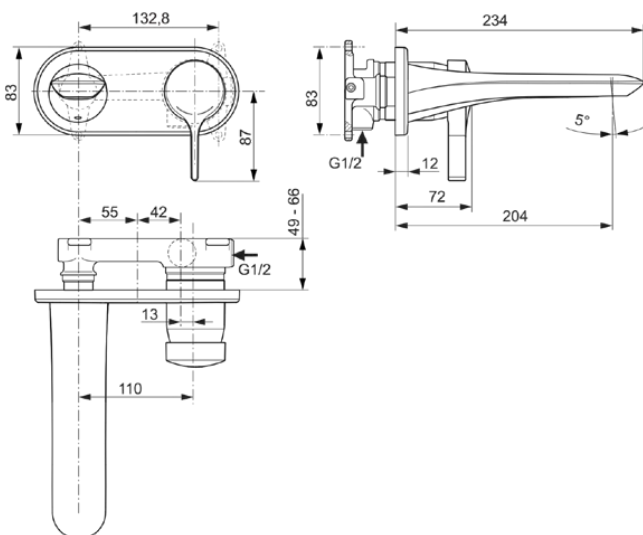

## A5591AA

MELANGE | Wand-Waschtischarmatur 193x234x128.5 mm, 204 mm vertikaler Abstand bis Mitte Auslauf in chrom, Kit 1 required (A5948), 5 l/min (3 bar), ohne Ablaufgarnitur | Verdeckter Strahlregler, Click-Technologie, EPD, SmartShine Oberfläche

### Allgemeine Informationen

Produktkategorie:	Waschtischarmaturen
Produktart:	Wand-Waschtischarmatur
Marke:	Ideal Standard
Kollektion:	MELANGE
Designer:	Artefakt
Colour:	AA - Chrom
Oberflächenveredelung:	glänzend
Höhe (mm):	128.5
Breite (mm):	193
Ausladung (mm):	234
Befestigungsart:	Kit 1 benötigt
Empfohlenes Unterputz-Kit:	A5948
Nettogewicht (kg):	1.58
EAN Code:	4015413315708