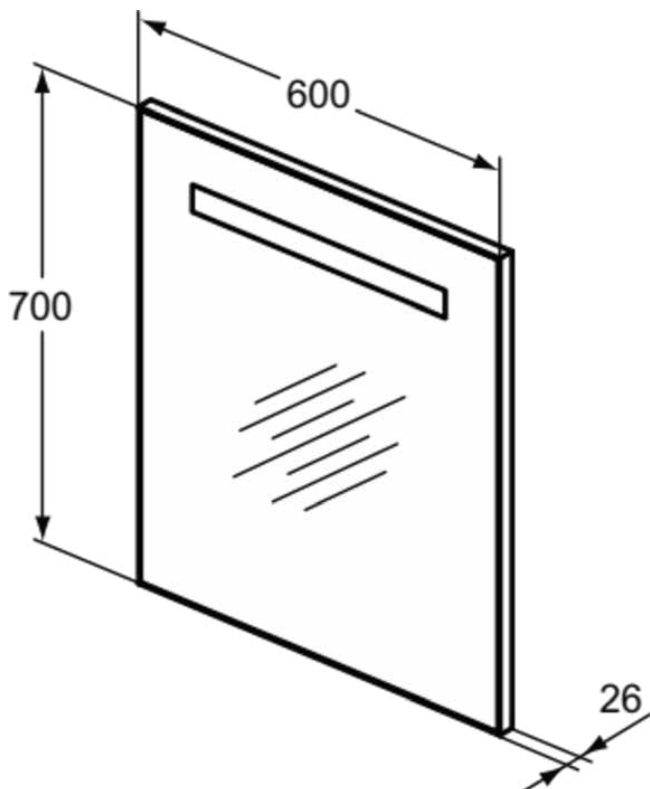

MIRROR&LIGHT

T3340BH

MIRROR&LIGHT | Spiegel mit Licht 600x26x700 mm in neutral | Netzbetrieb

Bild & Zeichnung

Allgemeine Informationen

| | |
|------------------------|-------------------|
| Produktkategorie: | Spiegel |
| Produktart: | Spiegel mit Licht |
| Marke: | Unbranded |
| Kollektion: | MIRROR&LIGHT |
| Colour: | BH - Neutral |
| Oberflächenveredelung: | glänzend |
| Höhe (mm): | 700 |
| Breite (mm): | 600 |
| Ausladung (mm): | 26 |
| Nettogewicht (kg): | 5.86 |
| EAN Code: | 8014140447320 |

MIRROR&LIGHT

T3340BH

MIRROR&LIGHT | Spiegel mit Licht 600x26x700 mm in neutral | Netzbetrieb

Montageart:

wandhängend

Ihr Kontakt vor Ort:

België • Belgique

Ideal Standard Produktions-GmbH
Corporate Village - Frame 21 Building
Da Vincilaan 2
B-1935 Zaventem
☎ +32 2 325 66 00
✉ +32 2 325 66 01
www.idealstandard.be