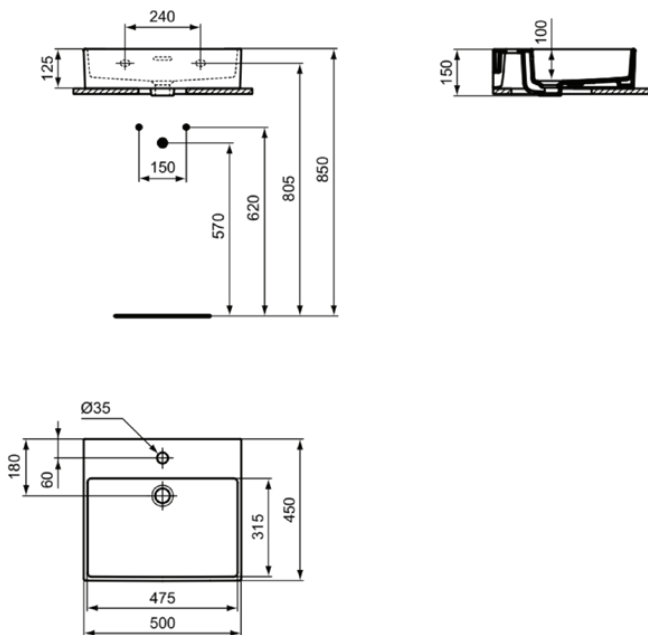

EXTRA

T372601

EXTRA | Waschtisch 500x450x150 mm in weiß glänzend, 1 Hahnloch, mit Überlauf | Platzsparender Waschtisch

Bild & Zeichnung

Allgemeine Informationen

Produktkategorie:	Waschtische
Produktart:	Waschtisch
Marke:	Ideal Standard
Kollektion:	EXTRA
Designer:	Palomba Serafini Associati
Farbe:	01 - Weiß Glänzend
Oberflächenveredelung:	glänzend
Höhe (mm):	150
Breite (mm):	500
Ausladung (mm):	450
Nettogewicht (kg):	13.10
EAN Code:	8014140467786

Features

Platzsparender Waschtisch

Produktstandards & Zertifikate

Normen:	EN 14688
Leistungserklärung (DoP):	CL25

Produktspezifikationen

Farbcode:	01
Farbbeschreibung:	weiß glänzend
Barrierefreies Produkt:	Nein
Mit Kettenöse:	Nein
Material:	Keramik
Materialspezifikation:	Feinfeuerton
Anzahl von Hahnlöchern je Waschbecken:	1
Anzahl von Waschbecken:	1
Sichtbarer Überlauf:	Ja
PVD Technologie:	Nein
Ablagefläche:	Hinten
Oberflächenveredelung:	glänzend
Position des Hahnlochs:	Mitte
Form des Überlaufs:	Geschlitzt
Mit Rückwand:	Nein
Mit Verschlussstopfen:	Nein
Mit Überlauf:	Ja
Mit Siphon:	Nein
Befestigungsmaterial im Lieferumfang enthalten:	Nein
Montageart:	wandhängend
Empfohlene Ausschittschablone:	TT0299734