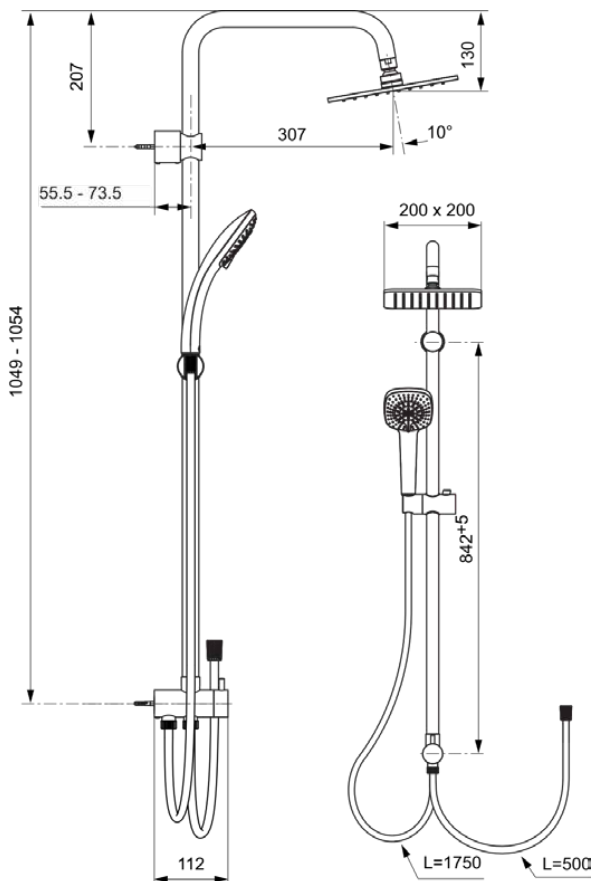

IDEALRAIN

A5862AA

IDEALRAIN | Duschesystem AP 200x462.5x1049 mm in chrom, 11.0 l/min (3 bar)

Bild & Zeichnung

Allgemeine Informationen

Produktkategorie:	Duschsysteme
Produktart:	Duschsystem AP
Marke:	Ideal Standard
Kollektion:	IDEALRAIN
Designer:	Artefakt
Farbe:	AA - Chrom
Oberflächenveredelung:	glänzend
Höhe (mm):	1049 - 1054
Breite (mm):	200
Ausladung (mm):	462.5 - 480.5
Befestigungsart:	Befestigungsschrauben
Nettogewicht (kg):	4.80
EAN Code:	4015413327763

Im Lieferumfang enthaltene Produkte

B0003AA:	IDEALRAIN Multi-Funktionshandbrause 100x245 mm in chrom, 8 l/min (3 bar)
BE175AA:	IDEALRAIN Brauseschlauch 1750 mm in chrom
A962755AA:	MULTI SUITES - SPARE PARTS Brauseschlauch 500 mm in chrom
B0024AA:	IDEALRAIN Kopfbrause 200x52x200 mm in chrom, 12 l/min (3 bar)

IDEALRAIN

A5862AA

IDEALRAIN | Duschsystem AP 200x462.5x1049 mm in chrom, 11.0 l/min (3 bar)

Produktspezifikationen

Durchfluss bei 3 bar (l) - Handbrause:	8
Durchfluss bei 3 bar (l) - Kopfbrause:	11
Betriebs-Höchstdruck (bar):	10
Betriebs-Mindestdruck (bar):	0.5
PVD Technologie:	Nein
Brausestange vertikal verstellbar:	Nein
Smartshine:	Ja
Oberflächenschutz:	verchromt
Oberflächenveredelung:	glänzend
Griffart:	Joystick
Art der Temperaturkontrolle:	Manuelle Betätigung
Mit Umstellereinheit:	Ja
Mit Handbrause:	Ja
Mit Handbrause-Set:	Nein
Mit Kopfbrause:	Ja
Mit Ablage(n):	Nein
Mit Brauseschlauch:	Ja
Mit Brausekombination:	Nein
Mit Seitenbrause:	Nein
Mit Brausehalter:	Ja
Mit Seifenschale:	Nein
Mit Wandhalterung:	Nein
Mit Wandanschlussbogen:	Nein
Befestigungsmaterial im Lieferumfang enthalten:	Ja
Befestigungsart:	Befestigungsschrauben
Montageart:	wandhängend