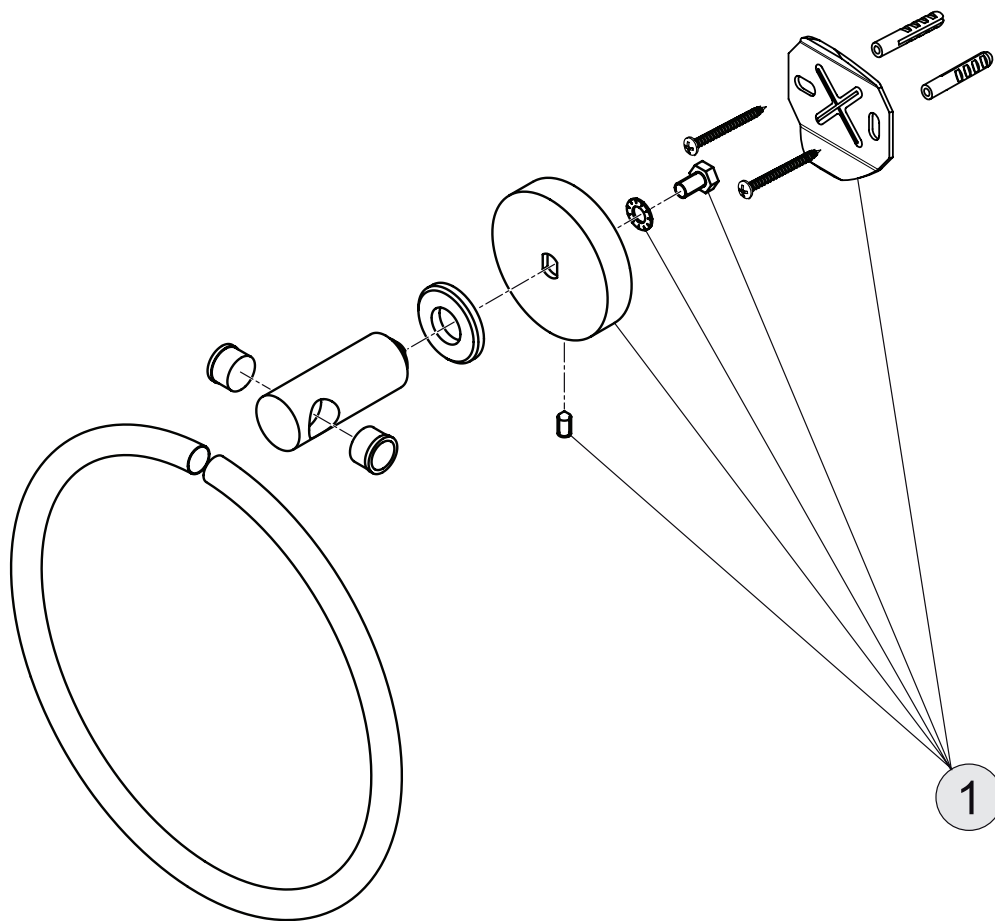

**Oberflächen**

AA Chrom

**Produkt**

Handtuchring (schwenkbar)

**Artikel-Nr.**

A9130AA

**B x T x H mm**

159 x 58 x 48

**kg**

Produkt	Artikel-Nr.	B x T x H mm	kg
Handtuchring (schwenkbar)	A9130AA	159 x 58 x 48	

**Pos. Bezeichnung**

**Ersatzteil-Bestell-Nummer Liefermenge**

1	Befestigungssatz	A 963 259 AA	1
---	------------------	--------------	---