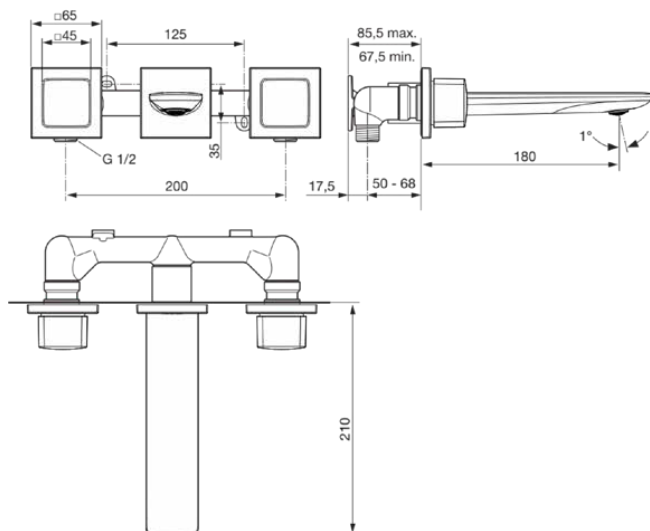

## A7445GN

CONCA | Zweigriff-Waschbeckenarmatur 265x210x65 mm, 180 mm vertikaler Abstand bis Mitte Auslauf in silver storm, Kit 1 included, 5 l/min (3 bar), ohne Ablaufgarnitur | PVD Technologie

### Allgemeine Informationen

Produktkategorie:	Waschtischarmaturen
Produktart:	Zweigriff-Waschbeckenarmatur
Marke:	Ideal Standard
Kollektion:	CONCA
Designer:	Palomba Serafini Associati
Farbe:	GN - Silver Storm
Oberflächenveredelung:	satın
Höhe (mm):	65
Breite (mm):	265
Ausladung (mm):	210
Befestigungsart:	Kit 1 inklusive
Nettogewicht (kg):	2.75
EAN Code:	3800861093411